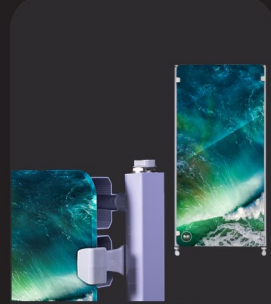

تعداد پره ابعاد (میلیمتر) رنگ/طرح

بدون محدودیت در طرح و رنگ	۵۰۰*۴۵*۸۰۰	۸
	۵۰۰*۴۵*۱۰۰۰	۱۰

ظرفیت حرارتی (kcal/h) قیمت هر پینل (ریال)

هر پینل ۶۸۰ kcal/h	۴۰/۷۰۰۰/۰۰۰
هر پینل ۸۵۰ kcal/h	۵۰/۴۹۰/۰۰۰

حوله خشک کن
سوپر لوکس