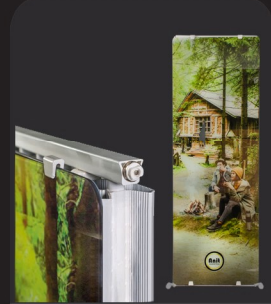

تعداد پره ابعاد (میلیمتر) رنگ/طرح

بدون محدودیت در طرح و رنگ	۵۰۰*۸۵*۱۵۰۰	۷

ظرفیت حرارتی (kcal/h) قیمت هر پینل (ریال)

هر پینل ۳۰۴۵ kcal/h	۱۲۲/۰۰۰۰/۰۰۰

دکوراتیو