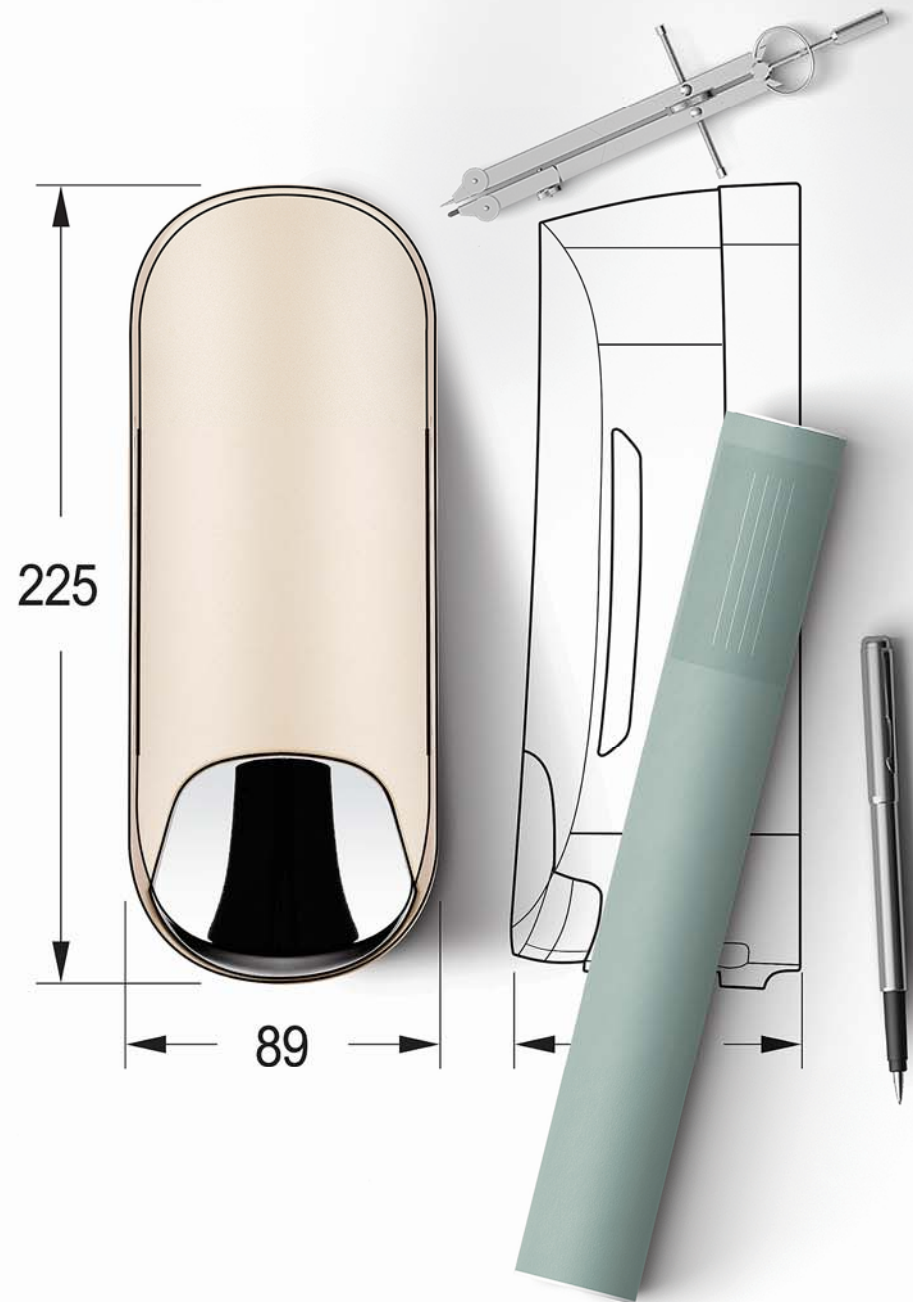

We believe that commitment to innovation and design, constant optimization and expanding the spread of our products will be invaluable for future of our company.

Innovative power is based on research in various fields including aesthetics, ergonomics, performance, production process and raw materials. The insights obtained during these efforts are constantly applied to the products and systems delivered to our customers and new attitudes toward design are always being developed. Geographical expansion is another factor in long-term success and achieving a global outlook. Imen Ab has expanded beyond regional limits and it looking toward global horizons which is only possible through ensuring future quality and innovation.