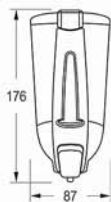

VENICE
Parts Complete Replacement
Guarantee

5 Years
Guarantee