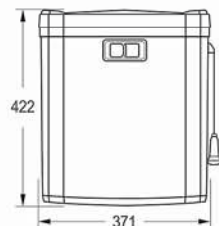

PERSIAN+ STORAGE TANK

- Water output of 2 to 7 liters
- Two-stroke flush tank appearance based on pure Iranian architecture
- Including Air Freshener Installation Container
- Equipped With super slim tank
- Quick discharge system
- Assembled and ready for installation in 5 minutes
- Based on EU-CE standards
- Made of abs-pom materials

Product	Storage Tank
Model	Persian+
Size	422 \ 371 \ 65 mm
Capacity	2 to 7 Liter
Code	SG2020