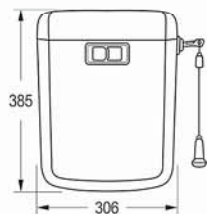

ARASS STORAGE TANK

- Water output of 2 to 7 liters
- Noiseless modern diaphragm floater
- Pump with adjustable output volume for reduced water usage
- With new pipes and connections for assembly in 5 minutes
- Three discharge methods of pull drain and 2-stroke button
- Based on EU-CE standards
- Made of abs-pom materials

Product	Storage Tank
Model	Arass
Size	385 \ 306 \ 125 mm
Capacity	2 to 7 Liter
Code	S730