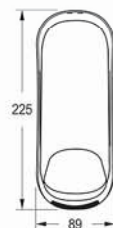

جامایع مدل ایما

- در انواع رنگ های: سفید، کروم، کروم لوکس و طلایی
- دارای سیستم قفل جهت مکان های عمومی و خانگی
- قابلیت پر کردن مخزن بدون جداسازی
- دارای ارگونومی منحصر به فرد
- قابلیت نصب پمپ مایع و فوم تنها با تعویض پمپ
- استفاده بهینه از فضا
- قابلیت مصرف خانگی، عمومی و صنعتی
- پنج سال ضمانت تعویض
- دارای گواهی ثبت طرح

IMAA DISPENSER

- Available in white, chrome, chrome-luxury and golden colors
- Locking system for home and public spaces
- Filling the tank without detachment
- Unique ergonomic characteristics
- Possibility of installing liquid pump and foam maker by simply changing the pump
- Optimal space usage
- Usable for home, public and industrial applications
- Five years of warranty
- Patented design

Product	Dispenser
Model	Imaa
Size	225 \ 89 \ 75 mm
Capacity	0.4 Liter
Code	E1040

IMAA
Parts Complete Replacement
Guarantee