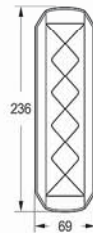

جا مایع مدل کنزو

- در انواع رنگ های : ساده ، متالیک ، کروم و طلایی
- قابلیت پر کردن مخزن بدون جدا سازی
- ظاهری لوکس و بدون شاسی
- دارای ارگونومی منحصر به فرد
- قابلیت نصب پمپ مایع و فوم تنها با تعویض پمپ
- استفاده بهینه از فضا
- قابلیت مصرف خانگی ، عمومی و صنعتی
- پنج سال ضمانت تعویض

KENZO DISPENSER

- Available in white, metallic, chrome and golden colors
- Filling the tank without detachment
- Luxury look, without knobs
- Unique ergonomic characteristics
- Possibility of installing liquid pump and foam maker by simply changing the pump
- Optimal space usage
- Usable for home, public and industrial applications
- Five years of warranty

Product	Dispenser
Model	Kenzo
Size	236 \ 69 \ 79 mm
Capacity	0.4 Liter
Code	K1020