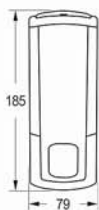

Product	Dispenser
Model	Glorya
Size	185 \ 79 \ 79 mm
Capacity	0.4 Liter
Code	G1011

GLORYA
Parts Complete Replacement
Guarantee

5 Years
Guarantee

جامایع مدل ونیز / دو قلو ونیز

- در انواع رنگ های : ساده ، متالیک و کروم
- محصولات ایمن آب با بهره گیری از بهترین مواد اولیه تولید می گردد
- جامایع های ایمن آب را با اطمینان از عدم پیشامد خوردگی در مکانیزم یا وجود هر گونه نشستی برای انواع شوینده ها اعم از ژل های شستشو مایع دستشویی ظرفشویی و غیره استفاده نمایید.
- دارای گواهی ثبت طرح