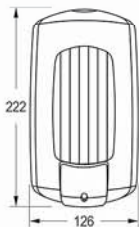

MAHTAB PLUS DISPENSER

- Available in white, metallic and chrome colors
- Locking system for home and public spaces
- Manufactured with highest quality materials
- Assured quality with corrosion-proof mechanisms and leakproof safety valve; usable with all detergents including washing gels, handwashing liquids, dishwashing liquids and other soap products
- 5 years of warranty

Product	Dispenser
Model	Mahtab+
Size	222 \ 126 \ 126 mm
Capacity	900 cc
Code	M101