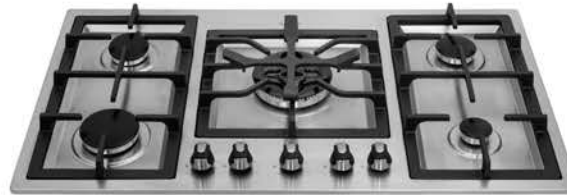

DG 2200-4

ابعاد : ۶۴ × ۵۲ cm

DG 2200-5M

ابعاد : ۸۶ / ۶ × ۵۲ cm

DG 2200-5R

ابعاد : ۸۶ / ۶ × ۵۲ cm

DG2201-5M

سر شعله ی پلویز ۴ مرحله ای (دوال)