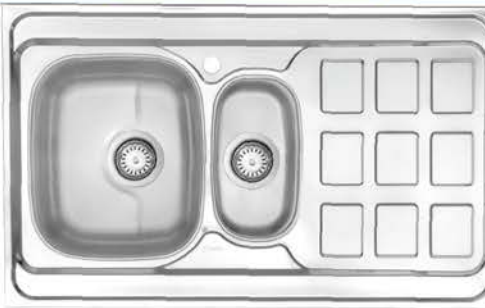

DS 3201-100

ابعاد: ۱۰۰ × ۶۰ × ۲۱ cm