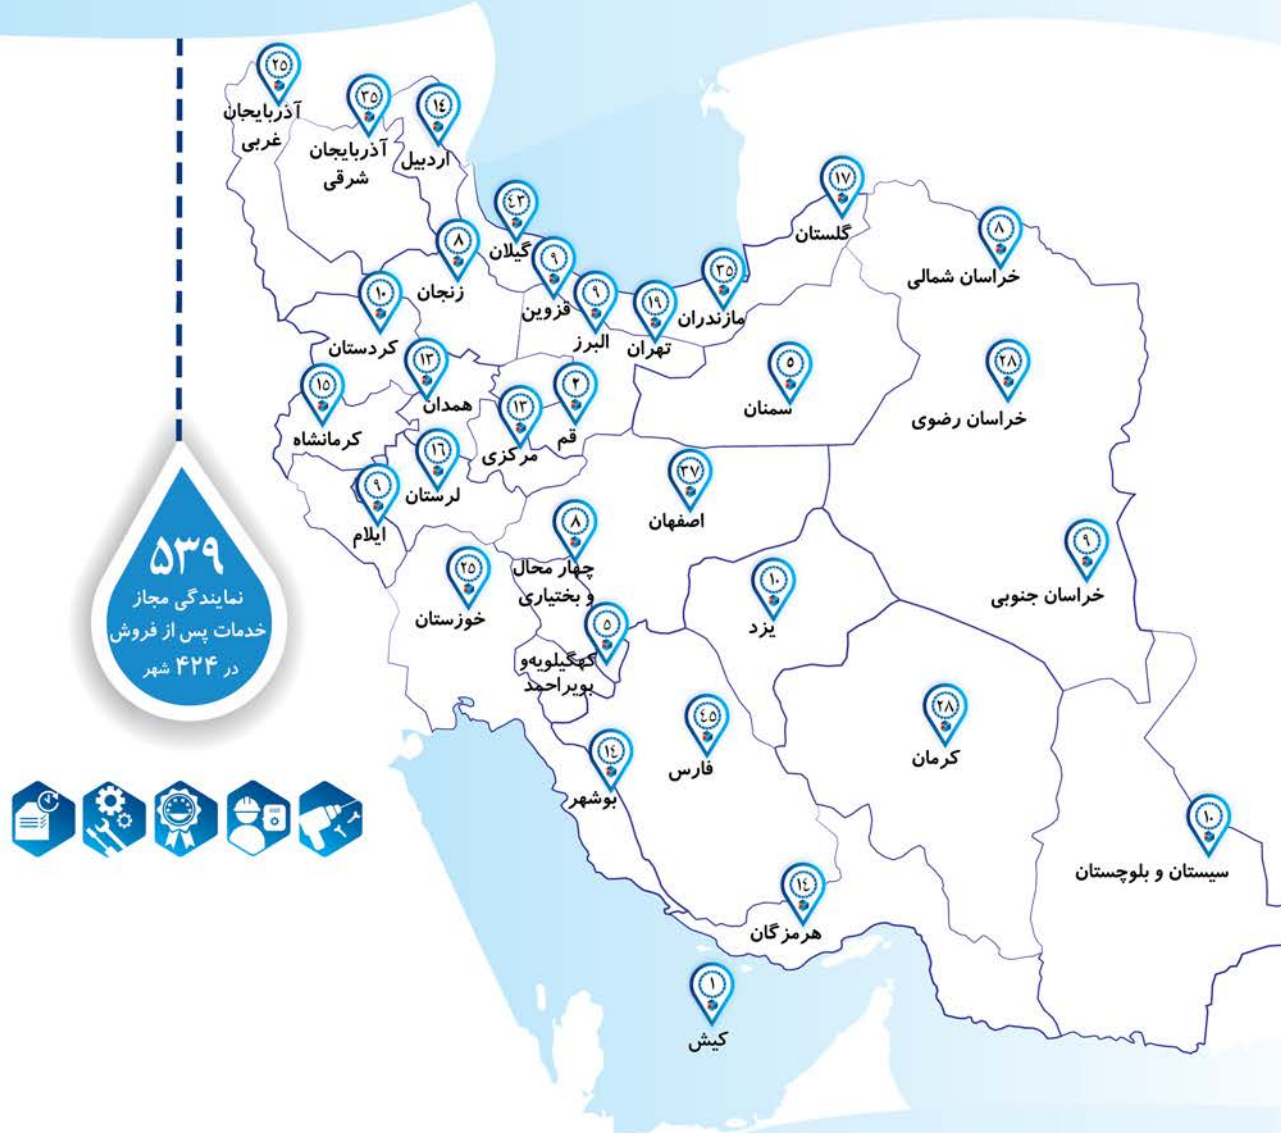

DF 4203-60

DF 4204-60

شبکه گسترده خدمات پس از فروش

Worth Life Along **Dorsa**

مشتری گرامی، لطفا پیشنهادات و انتقادات خود را درباره محصولات و خدمات پس از فروش، از طریق کانال های ارتباطی زیر اعلام نمایید

تلفن ارتباط با مشتریان: ۰۲۱-۴۳۳۲۶