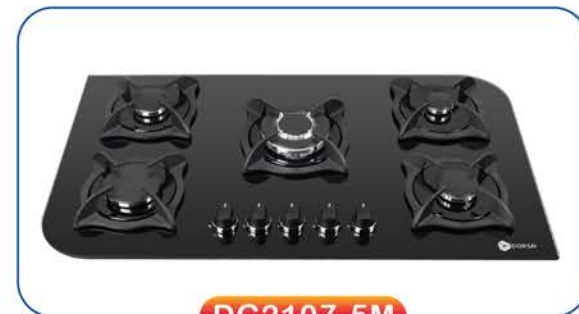

DH1402-70

DG2207-5M

DH1313-90

DG2102-5M

DF4107-60

DH1314-90

DG2107-5M

نام محصول	پوشش رنگ بدنه	موتور	نوع کلید	قدرت مکش m/h	میزان صدا db	نوع لامپ	قطر خروجی هوا (mm)	صفحه کلید تاچ بردار	زیهوت	جک گازی	مگنت قفل کن درب	نمایشگر دماسنج محیط	حسگر خودکار دما	حسگر خودکار بو	قابلیت کارکرد در نوسان برق شهری	فیلتر گومینومر قابل شستشو
DH1401	مشک- استیل	موتور توربو- ۴ دور	مکانیک	۶۸۰	۶۰	SMD (220V/1W)	۱۵۰	—	—	—	—	—	—	—	✓	✓
DH1402	مشک- استیل	موتور توربو- ۴ دور	دیجیتال لمسه	۶۸۰	۶۰	SMD (12V/1W)	۱۵۰	✓	✓	—	✓	✓	—	—	✓	✓
DH1403	رنگه الکترواستاتیک	موتور ۴ دور فلزی	دیجیتال لمسه	۴۲۰	۶۴	SMD (12V/1W)	۱۲۰	—	✓	—	—	—	—	—	✓	✓