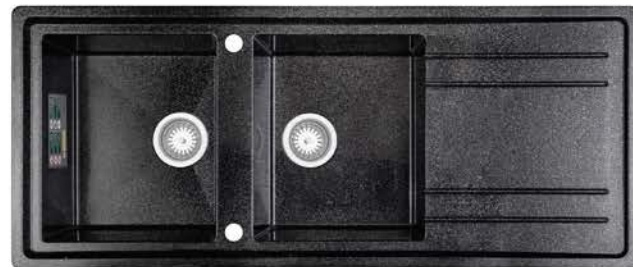

مشکله اکلیمه