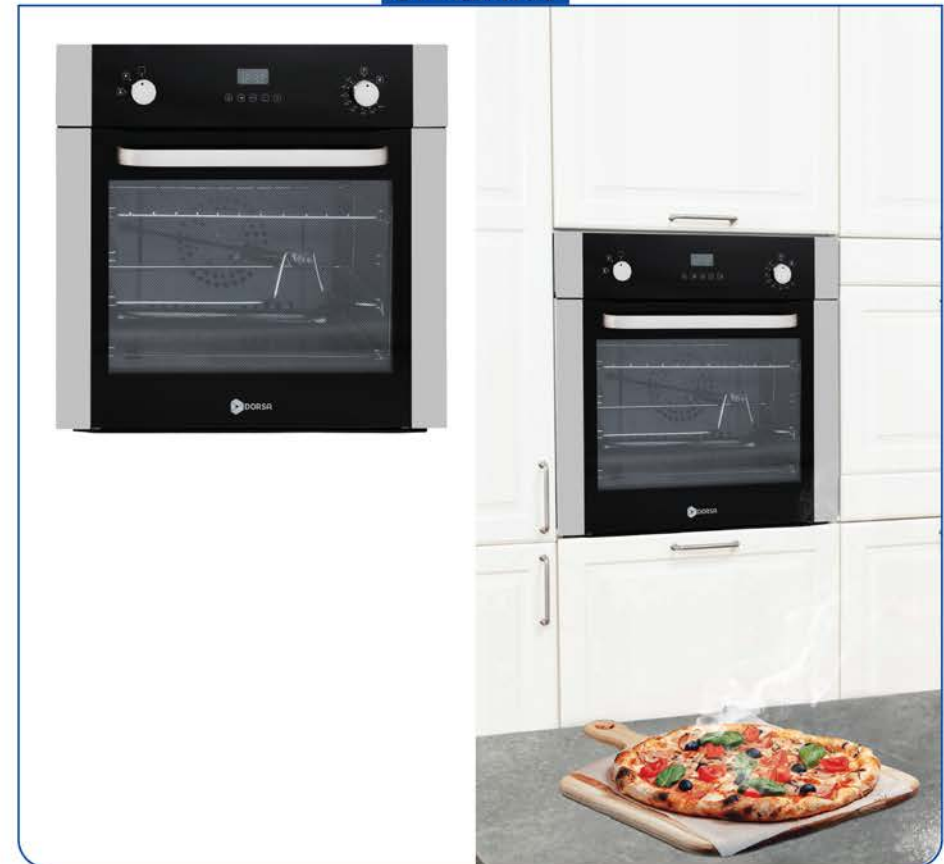

DF4201-60

- عایق حرارتی با استفاده از الیاف سرامیک
- شیشه درب فر نشکن و سه لایه متحرک
- پوشش لعاب و امکان نظافت آسان
- فن گردش هوای گرم داخل فر
- موتور جوجه گردان
- فن خنک کننده
- شلف ۵ طبقه
- قابلیت تنظیم با گاز مایع
- دارای شلف استیک پز
- ۱ عدد سینی پخت و پز
- نما: استیل شیشه ای
- تایمر: دیجیتال
- موتور جوجه گردان
- فن خنک کننده
- شلف ۵ طبقه
- ظرفیت: ۶۰ لیتر
- ابعاد: ۶۰×۶۰ cm

DF 4201-60