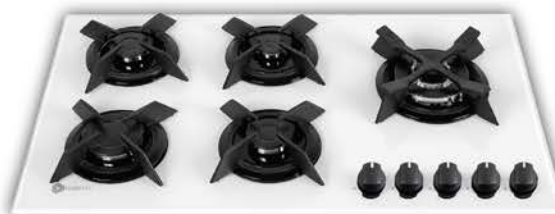

DG 2103-5M

ابعاد : ۸۶/۸ × ۵۲ cm

DG 2103-4

ابعاد : ۶۴ × ۵۲ cm

DG2107-5M

ابعاد : ۸۸ × ۵۲ cm

DG 2103-5R

ابعاد : ۸۶/۸ × ۵۲ cm