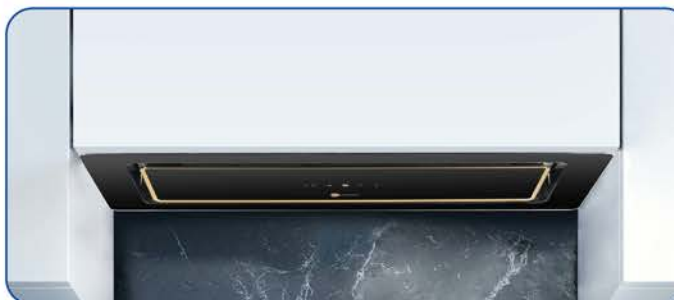

نام محصول	پوشش رنگ بدنه	موتور	نوع کلید	قدرت مکش m/h	میزان صدا db	نوع لامپ	قطر خروجی هوا (mm)	صفحه کلید تاچ	زیهوت	جک گازی	مگنت قفل کن درب	نمایشگر دماسنج محیط	حسگر خودکار دما	حسگر خودکار بو	قابلیت کارکرد در نوسان برق شهری	فیلتر آلومینیومی قابل شستشو
DH1404	رنگه الکترواستاتیک	موتور ۴ دور فلزی	مکانیکه	۴۲۰	۶۴	SMD (220V/1W)	۱۲۰	—	—	—	—	—	—	—	✓	✓
DH1405	رنگه الکترواستاتیک	موتور توربو- ۴ دور فلزی	دیجیتال لمسه	۶۸۰	۶۰	SMD (12V/1W)	۱۲۰	—	✓	✓	✓	—	—	—	✓	✓
DH1405 طلایه	رنگه الکترواستاتیک	موتور توربو- ۴ دور فلزی	دیجیتال لمسه	۶۸۰	۶۰	SMD (12V/1W)	۱۲۰	✓	✓	✓	✓	—	—	—	✓	✓
DH1406	رنگه الکترواستاتیک	موتور توربو- ۴ دور فلزی	دیجیتال لمسه	۶۸۰	۶۰	SMD (12V/1W)	۱۲۰	—	✓	—	✓	—	—	—	✓	✓

DH1406-80