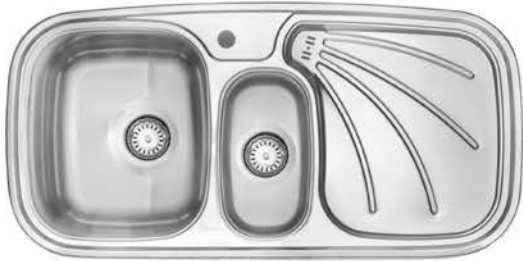

♦ دارای نوار PU

♦ جنس ورق استنلس استیل درجه یک - ۳۰۴ براق

♦ ضخامت ورق ۰/۸ - ۰/۷

بسته بندی سینک، حاوی یک عدد سبده پلاستیکی، آب چکان و سیفون می باشد.

سینک فانتزی توکار

DS 3100-100

ابعاد: ۱۰۰ × ۵۰ × ۲۰/۵ cm

DS 3101-100