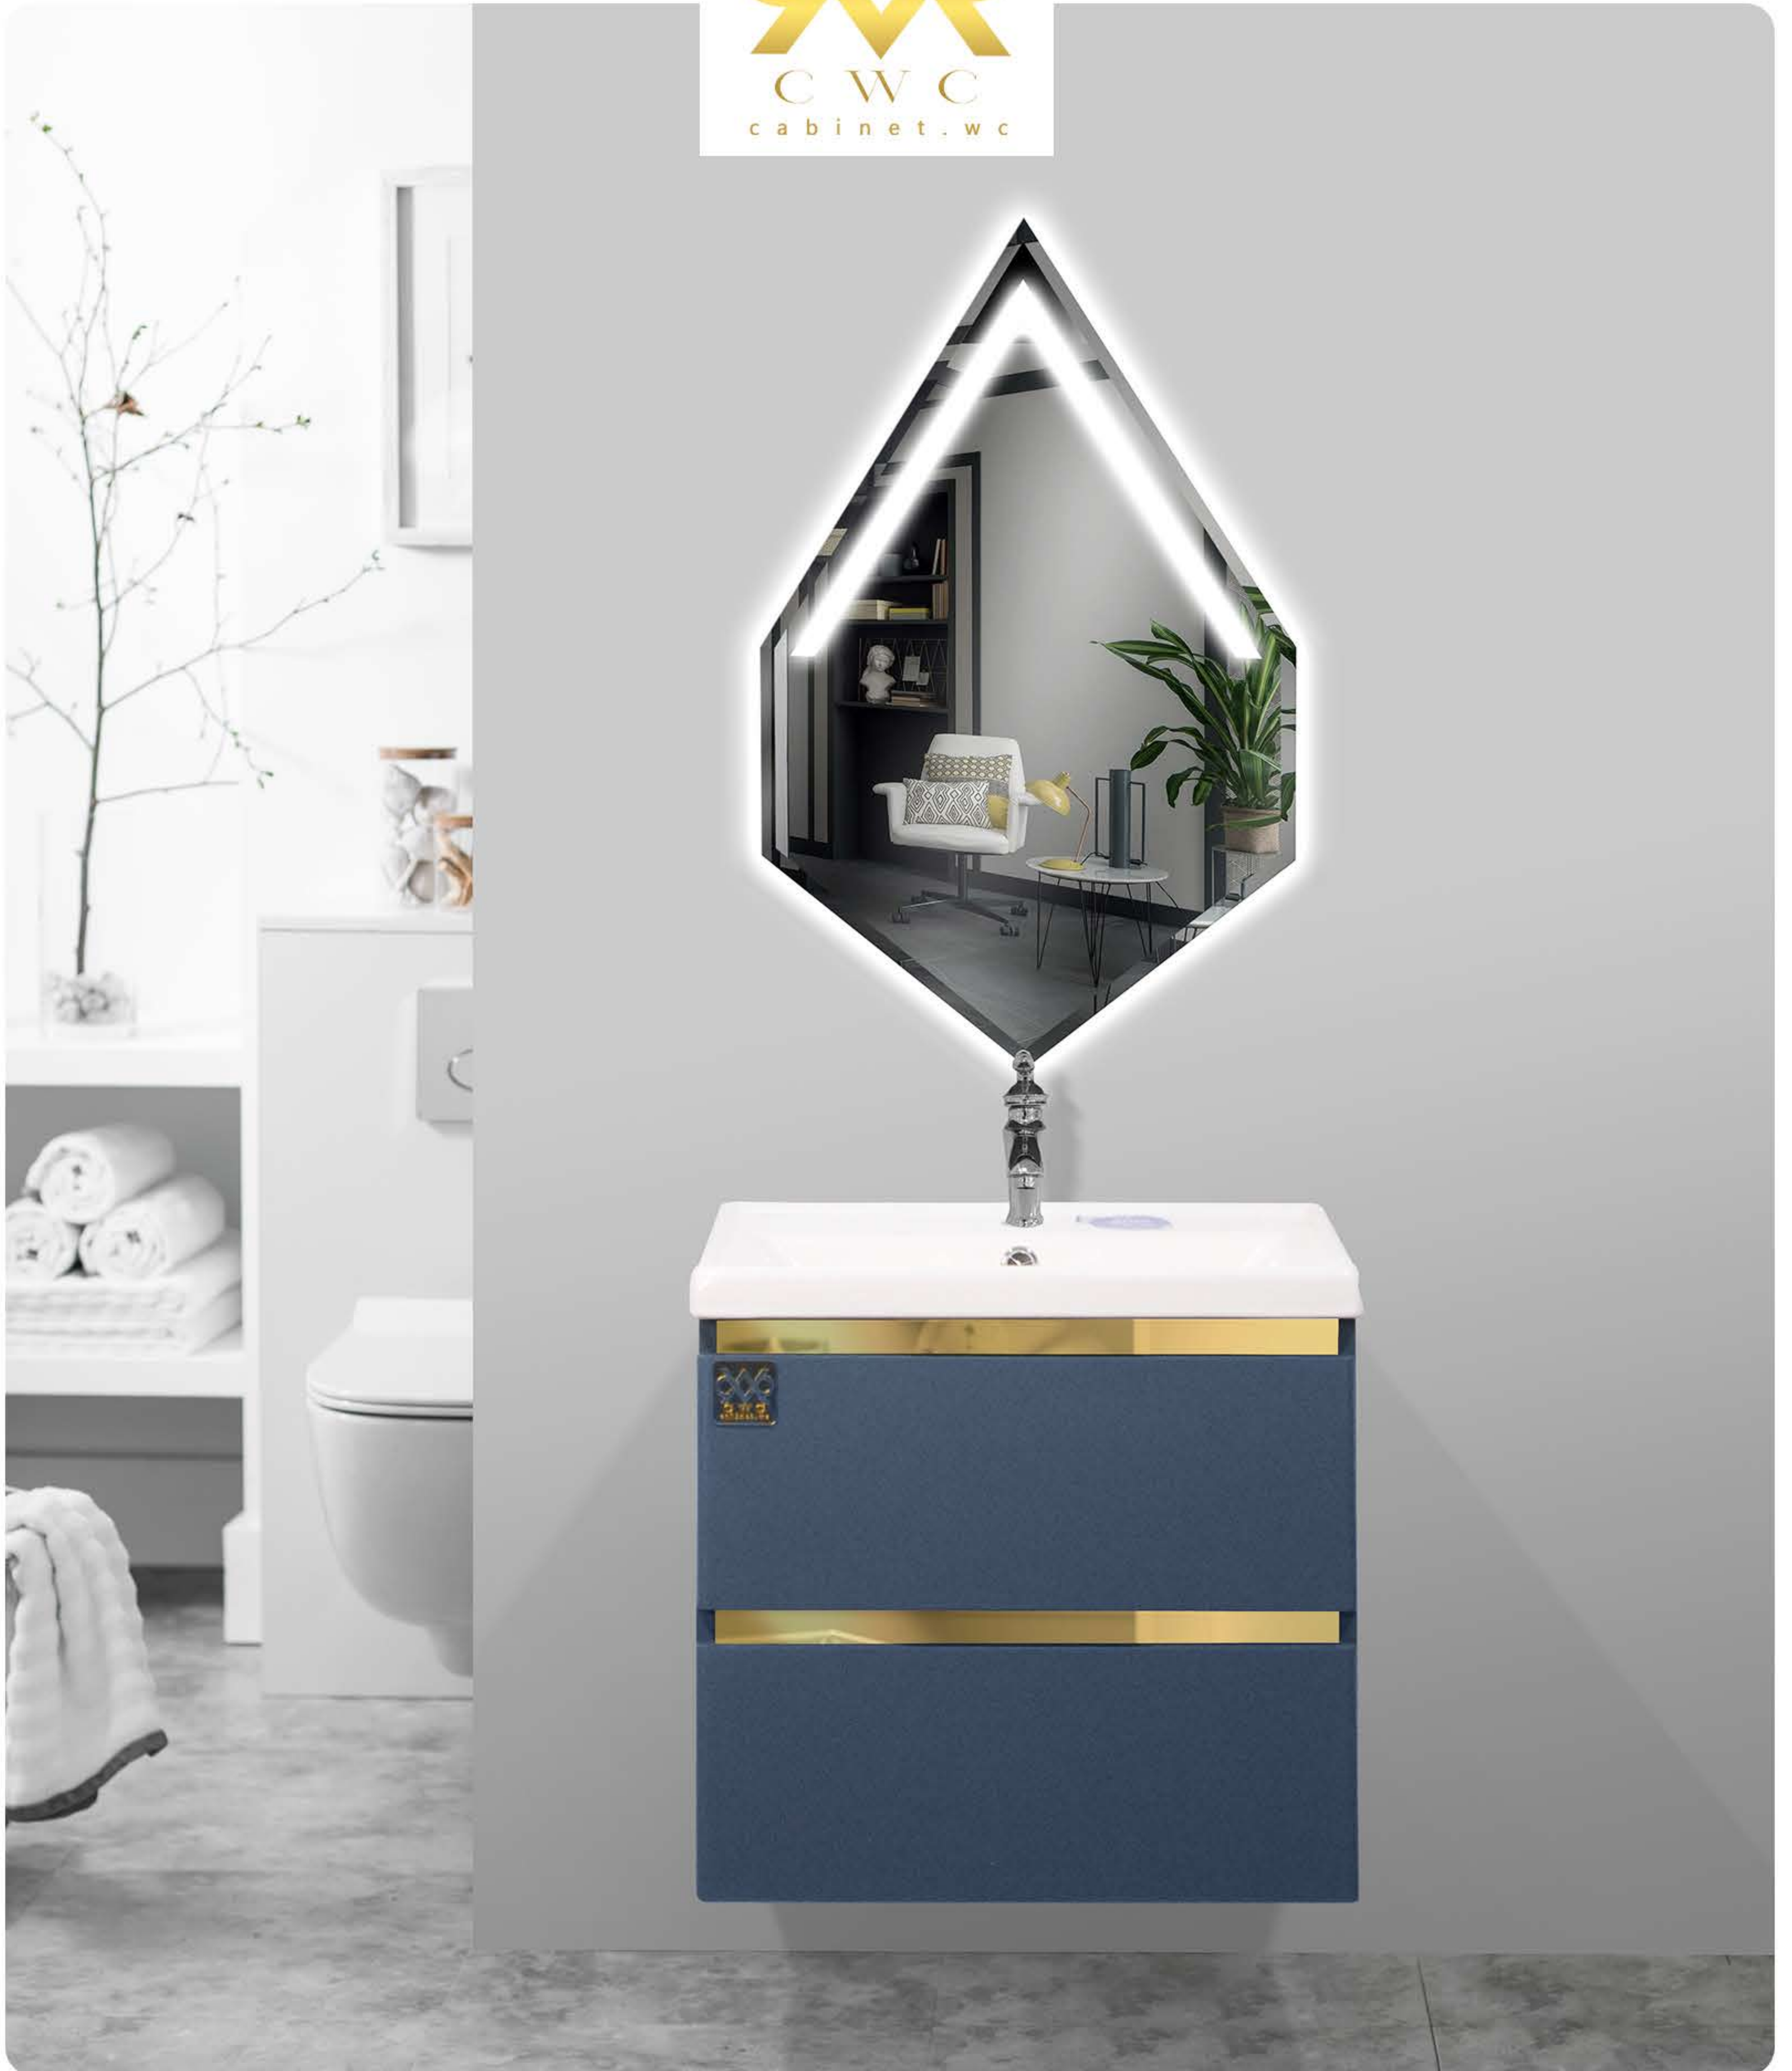

C W C  
c a b i n e t . w c  
2021-2022

S1600

Cabin size

80X45

Mirror size

78X58

S1600

Cabin size

80X45

Mirror size

78X58

S1400

Cabin size

52X41

Mirror size

80X50

S1400

Cabin size

52X41

Mirror size

80X50

S900

Cabin size  
80X40

Mirror size  
73X52

S500

Cabin size  
80X48

Mirror size  
78X58

S500

Cabin size  
80X48

Mirror size  
78X58

S700

Cabin size  
60X40