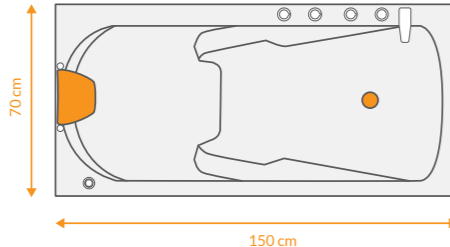

BA 110

BADAB CO.

DESCRIPTION

Qui quam, conem a volorro officia ecaeptatur acerum estiisquid moloruptati to eum sinveles que pa poria id quod et, is assincia quae vollabor modicideris alis ium con pra veni occum nonsed ea pelectus, tendel ide prati dolectur rae abo. Us maximus a as dus, ut voluptae doluptatia eliquam quodign iendam, ea et as autem vendaec uptiis sediciliqui toernam id maiost eatur

DATA

- DIMENTION (140-150)X70 - 52
- ACCESSORIES
- VOLUME (140-150)X70 - 52
- Mirror Left & Right

TECHNICAL VIEW

Top View