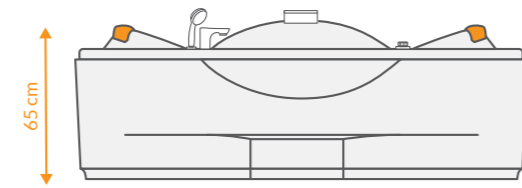

BA 203

BADAB CO.

DESCRIPTION

Qui quam, conem a volorro officia ecaeptatur acerum estiisquid moloruptati to eum sinveles que pa poria id quod et, is assincia quae vollabor modicideris alis ium con pra veni occum nonsed ea pelectus, tendel ide prati dolectur rae abo. Us maximus a as dus, ut voluptae doluptatia eliquam quodign iendam, ea et as autem vendaec uptiis sediciliqui toernam id maiost eatur

DATA

DIMENTION
130X130 - 65

ACCESSORIES

VOLUME
130X130 - 65

Mirror
Left & Right

TECHNICAL VIEW

Front View