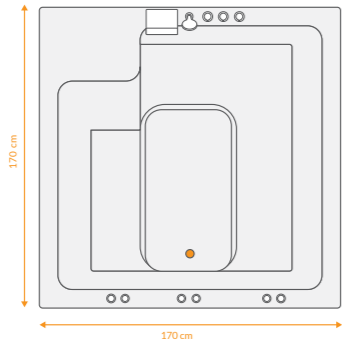

BA 401

BADAB CO.

DESCRIPTION

Qui quam, conem a volorro officia ecaeptatur acerum estiisquid moloruptati to eum sinveles que pa poria id quod et, is assincia quae vollabor modicideris alis ium con pra veni occum nonsed ea pelectus, tendel ide prati dolectur rae abo. Us maximus a as dus, ut voluptae doluptatia eliquam quodign iendam, ea et as autem vendaec uptiis sediciliqui toernam id maiost eatur

DATA

DIMENTION
170X170 - 90

ACCESSORIES

VOLUME
155 m³

Mirror
Left & Right

TECHNICAL VIEW

Top View