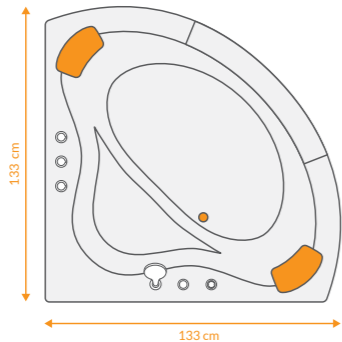

BA 208

BADAB CO.

DESCRIPTION

Qui quam, conem a volorro officia ecaeptatur acerum estiisquid moloruptati to eum sinveles que pa poria id quod et, is assincia quae vollabor modicideris alis ium con pra veni occum nonsed ea pelectus, tendel ide prati dolectur rae abo. Us maximus a as dus, ut voluptae doluptatia eliquam quodign iendam, ea et as autem vendaec uptiis sediciliqui toernam id maiost eatur

DATA

DIMENTION
133X133 - 61

ACCESSORIES

VOLUME
155 m³

Mirror
Left & Right

TECHNICAL VIEW

Top View