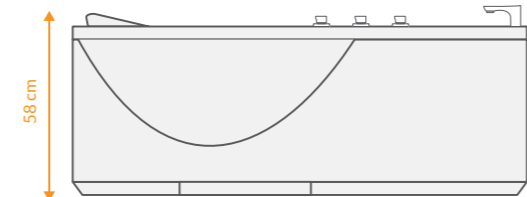

BA 114

BADAB CO.

DESCRIPTION

Qui quam, conem a volorro officia ecaeptatur acerum estiisquid moloruptati to eum sinveles que pa poria id quod et, is assincia quae vollabor modicideris alis ium con pra veni occum nonsed ea pelectus, tendel ide prati dolectur rae abo. Us maximus a as dus, ut voluptae doluptatia eliquam quodign iendam, ea et as autem vendaec uptiis sediciliqui toernam id maiost eatur

DATA

- DIMENTION 147X(68-78) - 58
- ACCESSORIES
- VOLUME 147X(68-78) - 58
- Mirror Left & Right

TECHNICAL VIEW

Front View