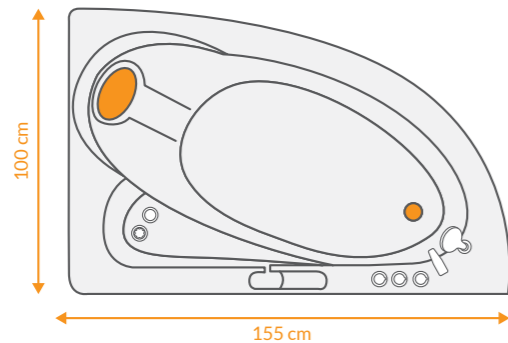

BA 205

BADAB CO.

DESCRIPTION

Qui quam, conem a volorro officia ecaeptatur acerum estiisquid moloruptati to eum sinveles que pa poria id quod et, is assincia quae vollabor modicideris alis ium con pra veni occum nonsed ea pelectus, tendel ide prati dolectur rae abo. Us maximus a as dus, ut voluptae doluptatia eliquam quodign iendam, ea et as autem vendaec uptiis sediciliqui toernam id maiost eatur

DATA

- DIMENTION
  155X100 - 55
- ACCESSORIES
- VOLUME
  155X100 - 55
- Mirror
  Left & Right

TECHNICAL VIEW

Top View