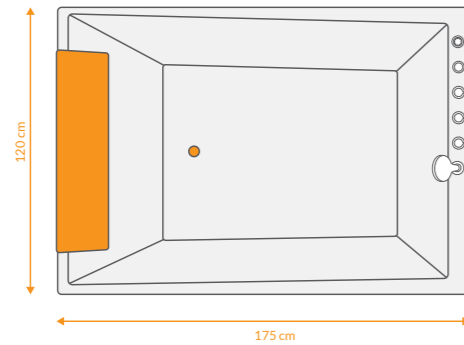

BA 307

BADAB CO.

DESCRIPTION

Qui quam, conem a volorro officia ecaeptatur acerum estiisquid moloruptati to eum sinveles que pa poria id quod et, is assincia quae vollabor modicideris alis ium con pra veni occum nonsed ea pelectus, tendel ide prati dolectur rae abo. Us maximus a as dus, ut voluptae doluptatia eliquam quodign iendam, ea et as autem vendaec uptiis sediciliqui toernam id maiost eatur

DATA

- DIMENTION
  175X120 - 62
- ACCESSORIES
- VOLUME
  155 m³
- Mirror
  Left & Right

TECHNICAL VIEW

Top View