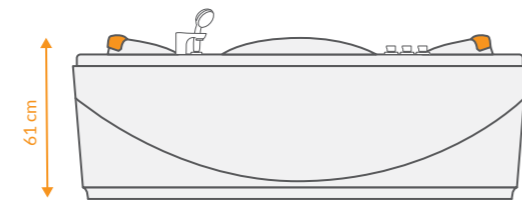

BA 202

BADAB CO.

DESCRIPTION

Qui quam, conem a volorro officia ecaeptatur acerum estiisquid moloruptati to eum sinveles que pa poria id quod et, is assincia quae vollabor modicideris alis ium con pra veni occum nonsed ea pelectus, tendel ide prati dolectur rae abo. Us maximus a as dus, ut voluptae doluptatia eliquam quodign iendam, ea et as autem vendaec uptiis sediciliqui toernam id maiost eatur

DATA

DIMENTION
131X131 - 61

ACCESSORIES

VOLUME
131X131 - 61

Mirror
Left & Right

TECHNICAL VIEW

Front View