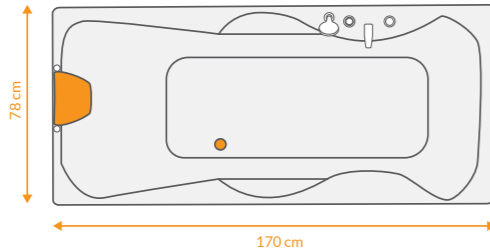

## DATA

-  DIMENTION  
170X70 - 52
-  ACCESSORIES  
  
-  VOLUME  
155 m<sup>3</sup>
-  Mirror  
Left & Right

## DATA

-  DIMENTION (160&170)X80 - 52
-  ACCESSORIES 
-  VOLUME 155 m<sup>3</sup>
-  Mirror Left & Right

## DATA

-  DIMENTION (140-150)X70 - 52
-  ACCESSORIES 
-  VOLUME (140-150)X70 - 52
-  Mirror Left & Right

**DATA**

-  **DIMENTION**  
170X78 - 62
-  **ACCESSORIES**  

-  **VOLUME**  
170X78 - 62
-  **Mirror**  
Left & Right

**TECHNICAL VIEW**

Real View

Top View

Front View