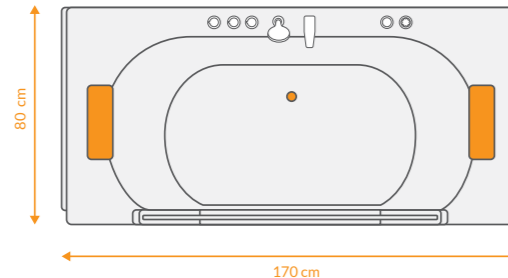

**DATA**

-  **DIMENTION**  
170X80 - 65
-  **ACCESSORIES**  

-  **VOLUME**  
155 m<sup>3</sup>
-  **Mirror**  
Left & Right

**TECHNICAL VIEW**

Real View

Top View

Front View