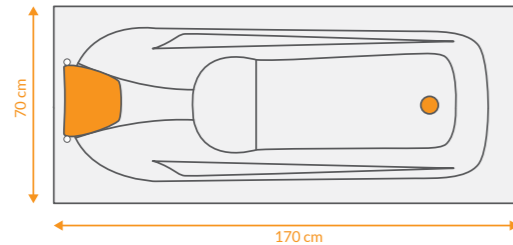

BA 104

BADAB CO.

DESCRIPTION

Qui quam, conem a volorro officia ecaeptatur acerum estiisquid moloruptati to eum sinveles que pa poria id quod et, is assincia quae vollabor modicideris alis ium con pra veni occum nonsed ea pelectus, tendel ide prati dolectur rae abo. Us maximus a as dus, ut voluptae doluptatia eliquam quodign iendam, ea et as autem vendaec uptiis sediciliqui toernam id maiost eatur

DATA

- DIMENTION
  170X70 - 52
- ACCESSORIES
- VOLUME
  155 m³
- Mirror
  Left & Right

TECHNICAL VIEW

Top View