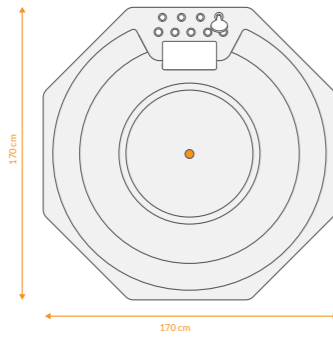

BA 402

BADAB CO.

DESCRIPTION

Qui quam, conem a volorro officia ecaeptatur acerum estiisquid moloruptati to eum sinveles que pa poria id quod et, is assincia quae vollabor modicideris alis ium con pra veni occum nonsed ea pelectus, tendel ide prati dolectur rae abo. Us maximus a as dus, ut voluptae doluptatia eliquam quodign iendam, ea et as autem vendaec uptiis sediciliqui toernam id maiost eatur

DATA

DIMENTION
170X170 - 100

ACCESSORIES

VOLUME
155 m³

Mirror
Left & Right

TECHNICAL VIEW

Top View