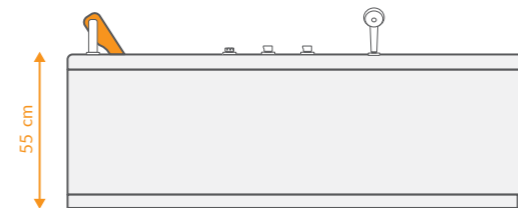

BA 108

BADAB CO.

DESCRIPTION

Qui quam, conem a volorro officia ecaeptatur acerum estiisquid moloruptati to eum sinveles que pa poria id quod et, is assincia quae vollabor modicideris alis ium con pra veni occum nonsed ea pelectus, tendel ide prati dolectur rae abo. Us maximus a as dus, ut voluptae doluptatia eliquam quodign iendam, ea et as autem vendaec uptiis sediciliqui toernam id maiost eatur

DATA

- DIMENTION
  150X80 - 55
- ACCESSORIES
- VOLUME
  150X80 - 55
- Mirror
  Left & Right

TECHNICAL VIEW

Front View