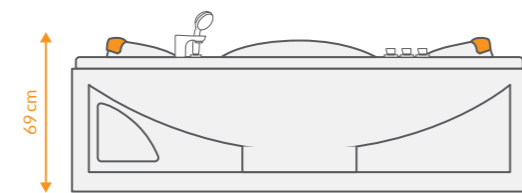

BA 201

BADAB CO.

DESCRIPTION

Qui quam, conem a volorro officia ecaeptatur acerum estiisquid moloruptati to eum sinveles que pa poria id quod et, is assincia quae vollabor modicideris alis ium con pra veni occum nonsed ea pelectus, tendel ide prati dolectur rae abo. Us maximus a as dus, ut voluptae doluptatia eliquam quodign iendam, ea et as autem vendaec uptiis sediciliqui toernam id maiost eatur

DATA

DIMENTION
150X150 - 69

ACCESSORIES

VOLUME
150X150 - 69

Mirror
Left & Right

TECHNICAL VIEW

Front View