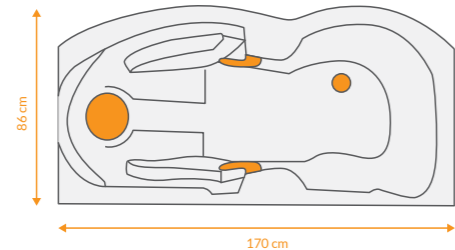

BA 106

BADAB CO.

DESCRIPTION

Qui quam, conem a volorro officia ecaeptatur acerum estiisquid moloruptati to eum sinveles que pa poria id quod et, is assincia quae vollabor modicideris alis ium con pra veni occum nonsed ea pelectus, tendel ide prati dolectur rae abo. Us maximus a as dus, ut voluptae doluptatia eliquam quodign iendam, ea et as autem vendaec uptiis sediciliqui toernam id maiost eatur

DATA

- DIMENTION 170X70 - 54
- ACCESSORIES
- VOLUME 170X70 - 54
- Mirror Left & Right

TECHNICAL VIEW

Top View