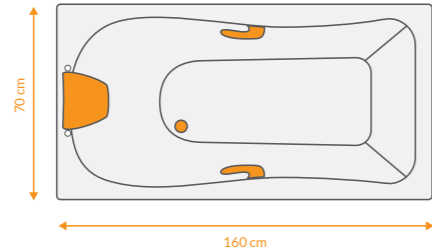

BA 107

BADAB CO.

DESCRIPTION

Qui quam, conem a volorro officia ecaeptatur acerum estiisquid moloruptati to eum sinveles que pa poria id quod et, is assincia quae vollabor modicideris alis ium con pra veni occum nonsed ea pelectus, tendel ide prati dolectur rae abo. Us maximus a as dus, ut voluptae doluptatia eliquam quodign iendam, ea et as autem vendaec uptiis sediciliqui toernam id maiost eatur

DATA

- DIMENTION 160X85 - 65
- ACCESSORIES
- VOLUME 160X85 - 65
- Mirror Left & Right

TECHNICAL VIEW

Top View