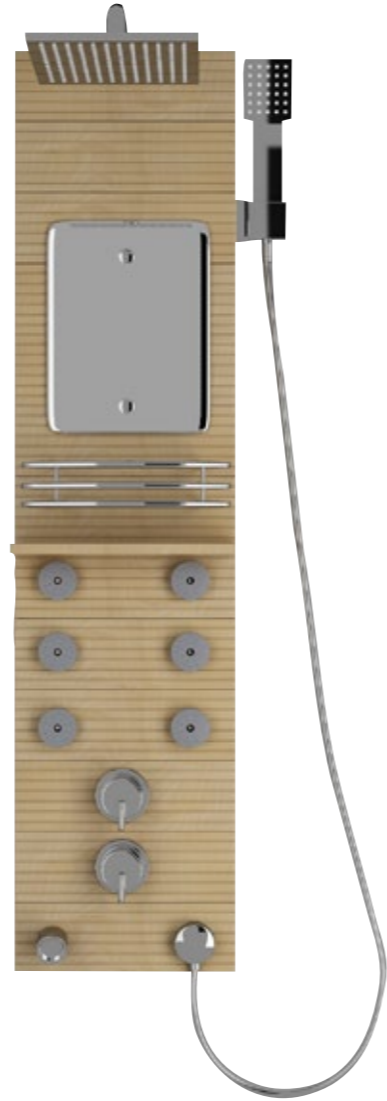

## SHOWER PANEL

101	.....	04	106	.....	14
102	.....	06	107	.....	16
103	.....	08	108	.....	18
104	.....	10	109	.....	20
105	.....	12	110	.....	22

SH07

 DIMENTION  
188X85 - 45

SH02

 DIMENTION  
130X31 - 41

SH01

 DIMENTION  
130X31 - 41

DESCRIPTION

 DIMENTION  
170X80 - 65

SH04

 DIMENTION  
110X25 - 15

SH08

 DIMENTION  
194X37 - 15