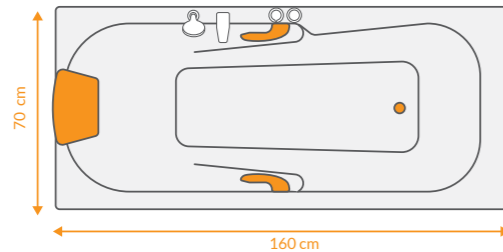

BA 103

BADAB CO.

DESCRIPTION

Qui quam, conem a volorro officia ecaeptatur acerum estiisquid moloruptati to eum sinveles que pa poria id quod et, is assincia quae vollabor modicideris alis ium con pra veni occum nonsed ea pelectus, tendel ide prati dolectur rae abo. Us maximus a as dus, ut voluptae doluptatia eliquam quodign iendam, ea et as autem vendaec uptiis sediciliqui toernam id maiost eatur

DATA

- DIMENTION 160X70 - 52
- ACCESSORIES
- VOLUME 155 m³
- Mirror Left & Right

TECHNICAL VIEW

Top View