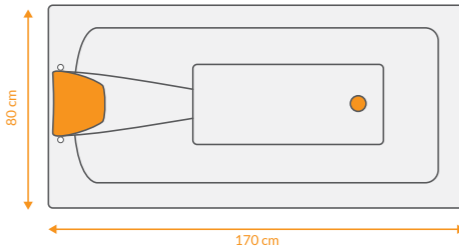

BA 105

BADAB CO.

DESCRIPTION

Qui quam, conem a volorro officia ecaeptatur acerum estiisquid moloruptati to eum sinveles que pa poria id quod et, is assincia quae vollabor modicideris alis ium con pra veni occum nonsed ea pelectus, tendel ide prati dolectur rae abo. Us maximus a as dus, ut voluptae doluptatia eliquam quodign iendam, ea et as autem vendaec uptiis sediciliqui toernam id maiost eatur

DATA

- DIMENTION (160&170)X80 - 52
- ACCESSORIES
- VOLUME 155 m³
- Mirror Left & Right

TECHNICAL VIEW

Top View