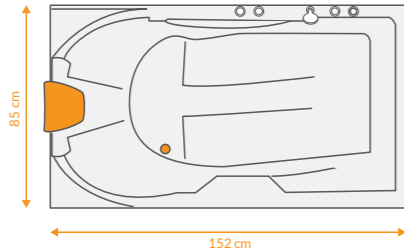

BA 109

BADAB CO.

DESCRIPTION

Qui quam, conem a volorro officia ecaeptatur acerum estiisquid moloruptati to eum sinveles que pa poria id quod et, is assincia quae vollabor modicideris alis ium con pra veni occum nonsed ea pelectus, tendel ide prati dolectur rae abo. Us maximus a as dus, ut voluptae doluptatia eliquam quodign iendam, ea et as autem vendaec uptiis sediciliqui toernam id maiost eatur

DATA

DIMENTION
152X85 - 60

ACCESSORIES

VOLUME
152X85 - 60

Mirror
Left & Right

TECHNICAL VIEW

Top View