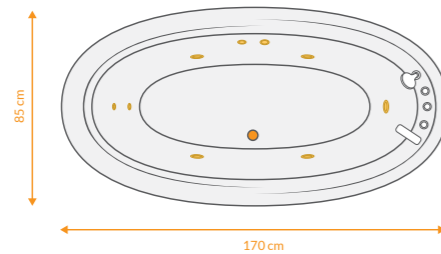

BA 118

BADAB CO.

DESCRIPTION

Qui quam, conem a volorro officia ecaeptatur acerum estiisquid moloruptati to eum sinveles que pa poria id quod et, is assincia quae vollabor modicideris alis ium con pra veni occum nonsed ea pelectus, tendel ide prati dolectur rae abo. Us maximus a as dus, ut voluptae doluptatia eliquam quodign iendam, ea et as autem vendaec uptiis sediciliqui toernam id maiost eatur

DATA

DIMENTION
170X85 - 67

ACCESSORIES

VOLUME
170X85 - 67

Mirror
Left & Right

TECHNICAL VIEW

Top View