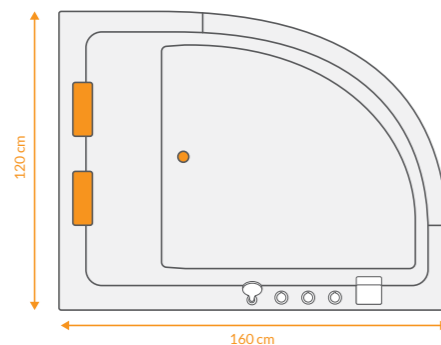

BA 311

BADAB CO.

DESCRIPTION

Qui quam, conem a volorro officia ecaeptatur acerum estiisquid moloruptati to eum sinveles que pa poria id quod et, is assincia quae vollabor modicideris alis ium con pra veni occum nonsed ea pelectus, tendel ide prati dolectur rae abo. Us maximus a as dus, ut voluptae doluptatia eliquam quodign iendam, ea et as autem vendaec uptiis sediciliqui toernam id maiost eatur

DATA

- DIMENTION 160X120 - 65
- ACCESSORIES
- VOLUME 155 m³
- Mirror Left & Right

TECHNICAL VIEW

Top View