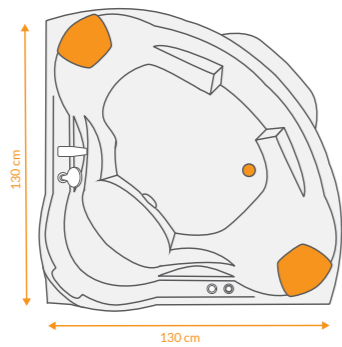

BA 203

BADAB CO.

DESCRIPTION

Qui quam, conem a volorro officia ecaeptatur acerum estiisquid moloruptati to eum sinveles que pa poria id quod et, is assincia quae vollabor modicideris alis ium con pra veni occum nonsed ea pelectus, tendel ide prati dolectur rae abo. Us maximus a as dus, ut voluptae doluptatia eliquam quodign iendam, ea et as autem vendaec uptiis sediciliqui toernam id maiost eatur

DATA

DIMENTION
130X130 - 65

ACCESSORIES

VOLUME
130X130 - 65

Mirror
Left & Right

TECHNICAL VIEW

Top View