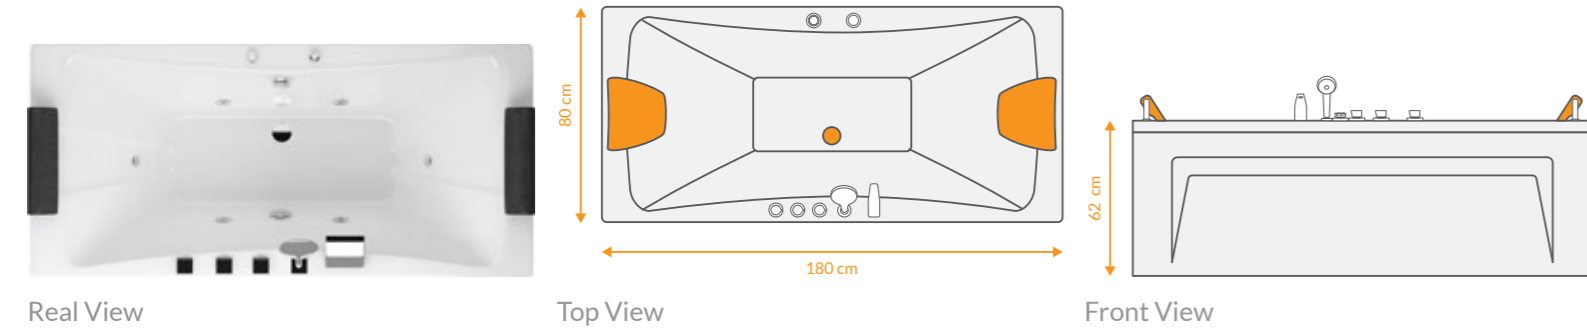

BA 305

BADAB CO.

DESCRIPTION

Qui quam, conem a volorro officia ecaeptatur acerum estiisquid moloruptati to eum sinveles que pa poria id quod et, is assincia quae vollabor modicideris alis ium con pra veni occum nonsed ea pelectus, tendel ide prati dolectur rae abo. Us maximus a as dus, ut voluptae doluptatia eliquam quodign iendam, ea et as autem vendaec uptiis sediciliqui toernam id maiost eatur

DATA

- DIMENTION
  180X80 - 62
- ACCESSORIES
- VOLUME
  155 m³
- Mirror
  Left & Right

TECHNICAL VIEW