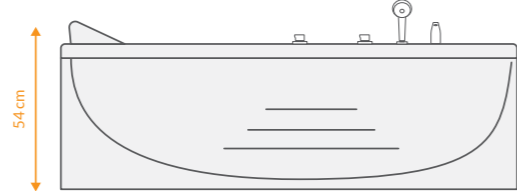

BA 106

BADAB CO.

DESCRIPTION

Qui quam, conem a volorro officia ecaeptatur acerum estiisquid moloruptati to eum sinveles que pa poria id quod et, is assincia quae vollabor modicideris alis ium con pra veni occum nonsed ea pelectus, tendel ide prati dolectur rae abo. Us maximus a as dus, ut voluptae doluptatia eliquam quodign iendam, ea et as autem vendaec uptiis sediciliqui toernam id maiost eatur

DATA

- DIMENTION 170X70 - 54
- ACCESSORIES
- VOLUME 170X70 - 54
- Mirror Left & Right

TECHNICAL VIEW

Front View