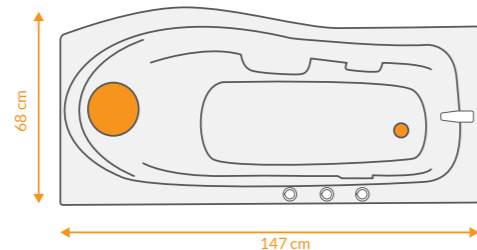

BA 114

BADAB CO.

DESCRIPTION

Qui quam, conem a volorro officia ecaeptatur acerum estiisquid moloruptati to eum sinveles que pa poria id quod et, is assincia quae vollabor modicideris alis ium con pra veni occum nonsed ea pelectus, tendel ide prati dolectur rae abo. Us maximus a as dus, ut voluptae doluptatia eliquam quodign iendam, ea et as autem vendaec uptiis sediciliqui toernam id maiost eatur

DATA

- DIMENTION 147X(68-78) - 58
- ACCESSORIES
- VOLUME 147X(68-78) - 58
- Mirror Left & Right

TECHNICAL VIEW

Top View