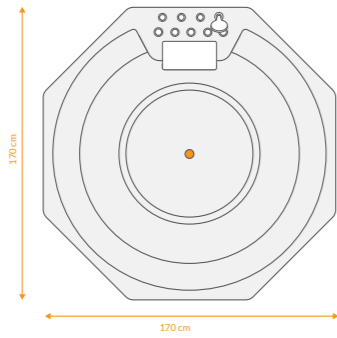

BA 402

BADAB CO.

DESCRIPTION

Qui quam, conem a volorro officia ecaeptatur acerum estiisquid moloruptati to eum sinveles que pa poria id quod et, is assincia quae vollabor modicideris alis ium con pra veni occum nonsed ea pelectus, tendel ide prati dolectur rae abo. Us maximus a as dus, ut voluptae doluptatia eliquam quodign iendam, ea et as autem vendaec uptiis sediciliqui toernam id maiost eatur

DATA

DIMENTION
170X170 - 100

ACCESSORIES

VOLUME
155 m³

Mirror
Left & Right

TECHNICAL VIEW

Top View