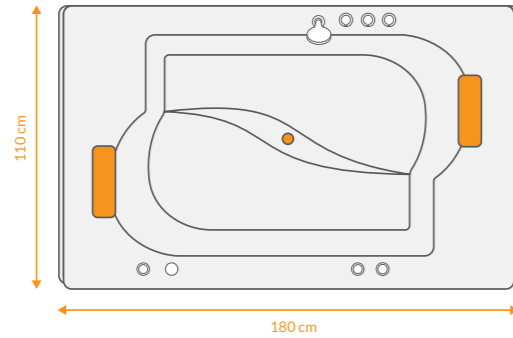

BA 309

BADAB CO.

DESCRIPTION

Qui quam, conem a volorro officia ecaeptatur acerum estiisquid moloruptati to eum sinveles que pa poria id quod et, is assincia quae vollabor modicideris alis ium con pra veni occum nonsed ea pelectus, tendel ide prati dolectur rae abo. Us maximus a as dus, ut voluptae doluptatia eliquam quodign iendam, ea et as autem vendaec uptiis sediciliqui toernam id maiost eatur

DATA

- DIMENTION
  180X110 - 60
- ACCESSORIES
- VOLUME
  155 m³
- Mirror
  Left & Right

TECHNICAL VIEW

Top View