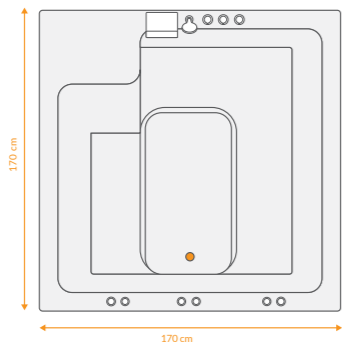

BA 401

BADAB CO.

DESCRIPTION

Qui quam, conem a volorro officia ecaeptatur acerum estiisquid moloruptati to eum sinveles que pa poria id quod et, is assincia quae vollabor modicideris alis ium con pra veni occum nonsed ea pelectus, tendel ide prati dolectur rae abo. Us maximus a as dus, ut voluptae doluptatia eliquam quodign iendam, ea et as autem vendaec uptiis sediciliqui toernam id maiost eatur

DATA

DIMENTION
170X170 - 90

ACCESSORIES

VOLUME
155 m³

Mirror
Left & Right

TECHNICAL VIEW

Top View