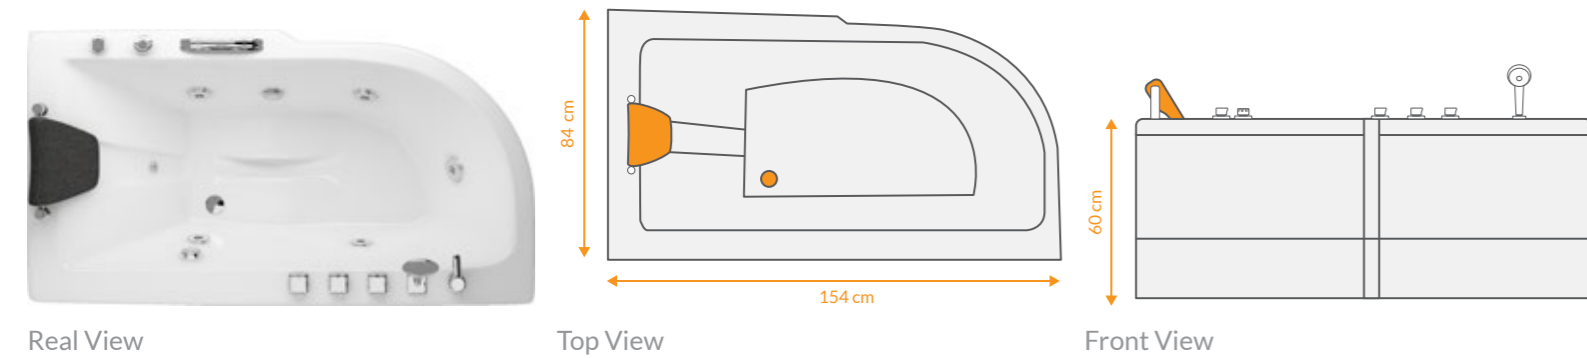

BA 102

BADAB CO.

DESCRIPTION

Qui quam, conem a volorro officia ecaeptatur acerum estiisquid moloruptati to eum sinveles que pa poria id quod et, is assincia quae vollabor modicideris alis ium con pra veni occum nonsed ea pelectus, tendel ide prati dolectur rae abo. Us maximus a as dus, ut voluptae doluptatia eliquam quodign iendam, ea et as autem vendaec uptiis sediciliqui toernam id maiost eatur

DATA

- DIMENTION
  154X84 - 60
- ACCESSORIES
- VOLUME
  155 m³
- Mirror
  Left & Right

TECHNICAL VIEW