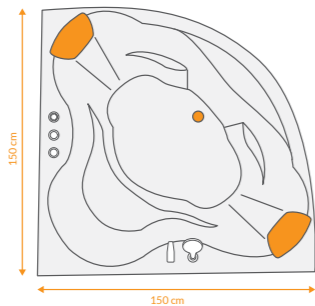

BA 201

BADAB CO.

DESCRIPTION

Qui quam, conem a volorro officia ecaeptatur acerum estiisquid moloruptati to eum sinveles que pa poria id quod et, is assincia quae vollabor modicideris alis ium con pra veni occum nonsed ea pelectus, tendel ide prati dolectur rae abo. Us maximus a as dus, ut voluptae doluptatia eliquam quodign iendam, ea et as autem vendaec uptiis sediciliqui toernam id maiost eatur

DATA

DIMENTION
150X150 - 69

ACCESSORIES

VOLUME
150X150 - 69

Mirror
Left & Right

TECHNICAL VIEW

Top View