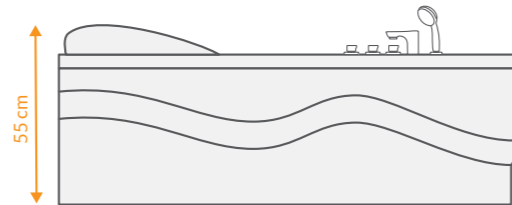

BA 205

BADAB CO.

DESCRIPTION

Qui quam, conem a volorro officia ecaeptatur acerum estiisquid moloruptati to eum sinveles que pa poria id quod et, is assincia quae vollabor modicideris alis ium con pra veni occum nonsed ea pelectus, tendel ide prati dolectur rae abo. Us maximus a as dus, ut voluptae doluptatia eliquam quodign iendam, ea et as autem vendaec uptiis sediciliqui toernam id maiost eatur

DATA

- DIMENTION
  155X100 - 55
- ACCESSORIES
- VOLUME
  155X100 - 55
- Mirror
  Left & Right

TECHNICAL VIEW

Front View