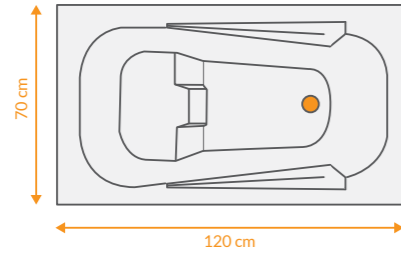

BA 001

BADAB CO.

DESCRIPTION

Qui quam, conem a volorro officia ecaeptatur acerum estiisquid moloruptati to eum sinveles que pa poria id quod et, is assincia quae vollabor modicideris alis ium con pra veni occum nonsed ea pelectus, tendel ide prati dolectur rae abo. Us maximus a as dus, ut voluptae doluptatia eliquam quodign iendam, ea et as autem vendaec uptiis sediciliqui toernam id maiost eatur

DATA

- DIMENTION 120X70 - 52
- ACCESSORIES
- VOLUME 155 m³
- Mirror Left & Right

TECHNICAL VIEW

Top View