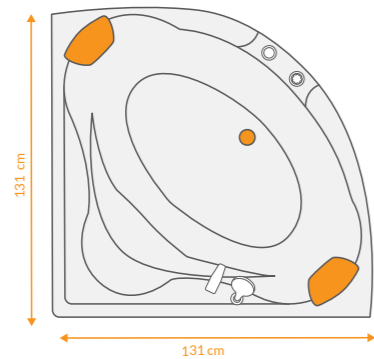

BA 202

BADAB CO.

DESCRIPTION

Qui quam, conem a volorro officia ecaeptatur acerum estiisquid moloruptati to eum sinveles que pa poria id quod et, is assincia quae vollabor modicideris alis ium con pra veni occum nonsed ea pelectus, tendel ide prati dolectur rae abo. Us maximus a as dus, ut voluptae doluptatia eliquam quodign iendam, ea et as autem vendaec uptiis sediciliqui toernam id maiost eatur

DATA

DIMENTION
131X131 - 61

ACCESSORIES

VOLUME
131X131 - 61

Mirror
Left & Right

TECHNICAL VIEW

Top View