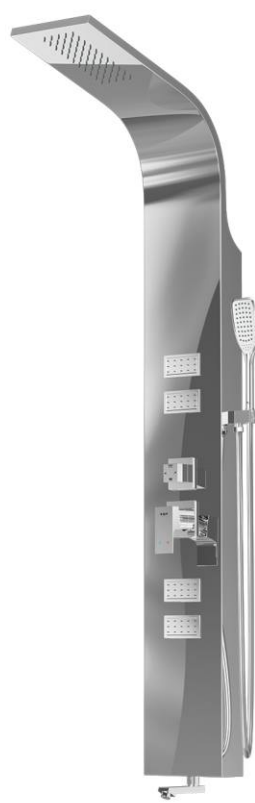

Shower Panel R440

محصول پنل دوش حمام با مشخصات زیر:

- تحت لیسانس کره جنوبی
- پنل دوش از جنس استیل ۳۰۴
- مکانیزم تنه شیر از شمش فشرده فلز برنج
- کارتریج (مکانیزم شیر) برند KORTEC کره جنوبی
- دارای تاییدیه از آزمایشگاه اداره استاندارد
- سردوش‌ها با نشان ملی استاندارد ایران
- سردوش‌ها با قابلیت تمیز شدن آسان
- سردوش متحرک با قابلیت ترکیب آب و هوا
- شیلنگ دوش حمام با نشان ملی استاندارد ایران
- نگهدارنده سردوش متحرک از جنس فلز برنج
- آبریز برنجی با قابلیت جمع شدن در زیر پنل دوش
- دارای ۴ عدد شاورجت با طراحی خاص
- شیلنگ‌های اتصال ورودی سردوگرم دارای نشان ملی استاندارد
- کلیه قطعات در ارتباط با آب از جنس فلز برنج
- کلیه پیچ‌ها و بست‌های استفاده شده از جنس استیل ۳۰۴
- قابلیت نصب آسان
- دارای شاور شلف (جای شامپو و مابون) از جنس استیل ۳۰۴ (به صورت هدیه)

علامت استاندارد ایران
نشانه مرغوبیت کالا است
۶۶۴۸۹۳۵۹۴۵

علامت استاندارد ایران
نشانه مرغوبیت کالا است
۶۶۴۸۱۴۴۹۴۵

**FARIZ
SHOWER**

Manufacturer of Shower System

R440

تمام سفید

مشکی طلا

سفید کروم

استیل طلا براق

استیل مات
(خشدار)

Shower Panel R440

استیل طلا
خشدار

مشکی کروم

سفید طلا

استیل براق

تمام مشکی

Shower Panel R440W

محصول پنل دوش حمام با مشخصات زیر:

- تحت لیسانس کره جنوبی
- پنل دوش از جنس استیل ۳۰۴
- مکانیزم تنه شیر از شمش فشرده فلز برنج
- کارتریج (مکانیزم شیر) برند KORTEC کره جنوبی
- دارای تاییدیه از آزمایشگاه اداره استاندارد
- سردوش‌ها با نشان ملی استاندارد ایران
- سردوش‌ها با قابلیت تمیز شدن آسان
- سردوش متحرک با قابلیت ترکیب آب و هوا
- شیلنگ دوش حمام با نشان ملی استاندارد ایران
- نگهدارنده سردوش متحرک از جنس فلز برنج
- آبریز آبشاری با طراحی خاص
- دارای ۴ عدد شاورجت با طراحی خاص
- شیلنگ‌های اتصال ورودی سردوگرم دارای نشان ملی استاندارد
- کلیه قطعات در ارتباط با آب از جنس فلز برنج
- کلیه پیچ‌ها و بست‌های استفاده شده از جنس استیل ۳۰۴
- قابلیت نصب آسان
- دارای شاور شلف (جای شامپو و مابون) از جنس استیل ۳۰۴ (به صورت هدیه)