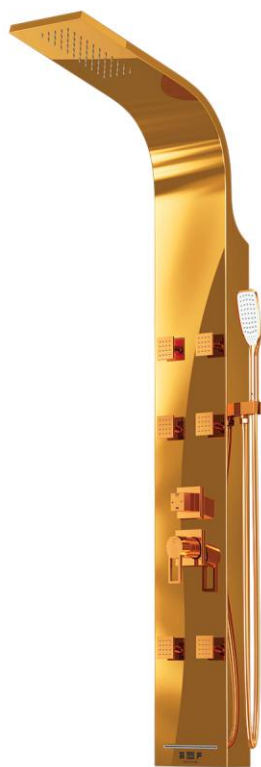

Shower Panel R440

محصول پنل دوش حمام با مشخصات زیر:

- تحت لیسانس کره جنوبی
- پنل دوش از جنس استیل ۳۰۴
- مکانیزم تنه شیر از شمش فشرده فلز برنج
- کارتریج (مکانیزم شیر) برند KORTEC کره جنوبی
- دارای تاییدیه از آزمایشگاه اداره استاندارد
- سردوش‌ها با نشان ملی استاندارد ایران
- سردوش‌ها با قابلیت تمیز شدن آسان
- سردوش متحرک با قابلیت ترکیب آب و هوا
- شیلنگ دوش حمام با نشان ملی استاندارد ایران
- نگهدارنده سردوش متحرک از جنس فلز برنج
- آبریز برنجی با قابلیت جمع شدن در زیر پنل دوش
- دارای ۴ عدد شاورجت با طراحی خاص
- شیلنگ‌های اتصال ورودی سردوگرم دارای نشان ملی استاندارد
- کلیه قطعات در ارتباط با آب از جنس فلز برنج
- کلیه پیچ‌ها و بست‌های استفاده شده از جنس استیل ۳۰۴
- قابلیت نصب آسان
- دارای شاور شلف (جای شامپو و مابون) از جنس استیل ۳۰۴ (به صورت هدیه)

Shower Panel R460

مشکی طلا

تمام سفید

استیل طلا
خشدار

استیل مات
(خشدار)

Shower Panel R460W

محصول پنل دوش حمام با مشخصات زیر:

- تحت لیسانس کره جنوبی
- پنل دوش از جنس استیل ۳۰۴
- مکانیزم تنه شیر از شمش فشرده فلز برنج
- کارتریج (مکانیزم شیر) برند KORTEC کره جنوبی
- دارای تاییدیه از آزمایشگاه اداره استاندارد
- سردوش ها با نشان ملی استاندارد ایران
- سردوش ها با قابلیت تمیز شدن آسان
- سردوش متحرک با قابلیت ترکیب آب و هوا
- شیلنگ دوش حمام با نشان ملی استاندارد ایران
- نگهدارنده سردوش متحرک از جنس فلز برنج
- آبریز آبشاری با طراحی خاص
- دارای ۶ عدد شاورجت با طراحی خاص
- شیلنگ های اتصال ورودی سردوگرم دارای نشان ملی استاندارد
- کلیه قطعات در ارتباط با آب از جنس فلز برنج
- کلیه پیچ ها و بست های استفاده شده از جنس استیل ۳۰۴
- قابلیت نصب آسان
- دارای شاور شلف (جای شامپو و مابون) از جنس استیل ۳۰۴ (به صورت هدیه)

علامت استاندارد ایران
نشانه مرغوبیت کالاست
۶۶۴۸۹۳۵۹۴۵

علامت استاندارد ایران
نشانه مرغوبیت کالاست
۶۶۴۸۱۴۴۹۴۵

**FARIZ
SHOWER**

Manufacturer of Shower System
R460W

استیل براق

تمام سفید

مشکی طلا

استیل طلا
خشدار

Shower Panel R460W

استیل طلا براق

تمام مشکی

سفید طلا

استیل مات
(خشدار)

Shower Panel
 R520

تمام سفید

تمام مشکی