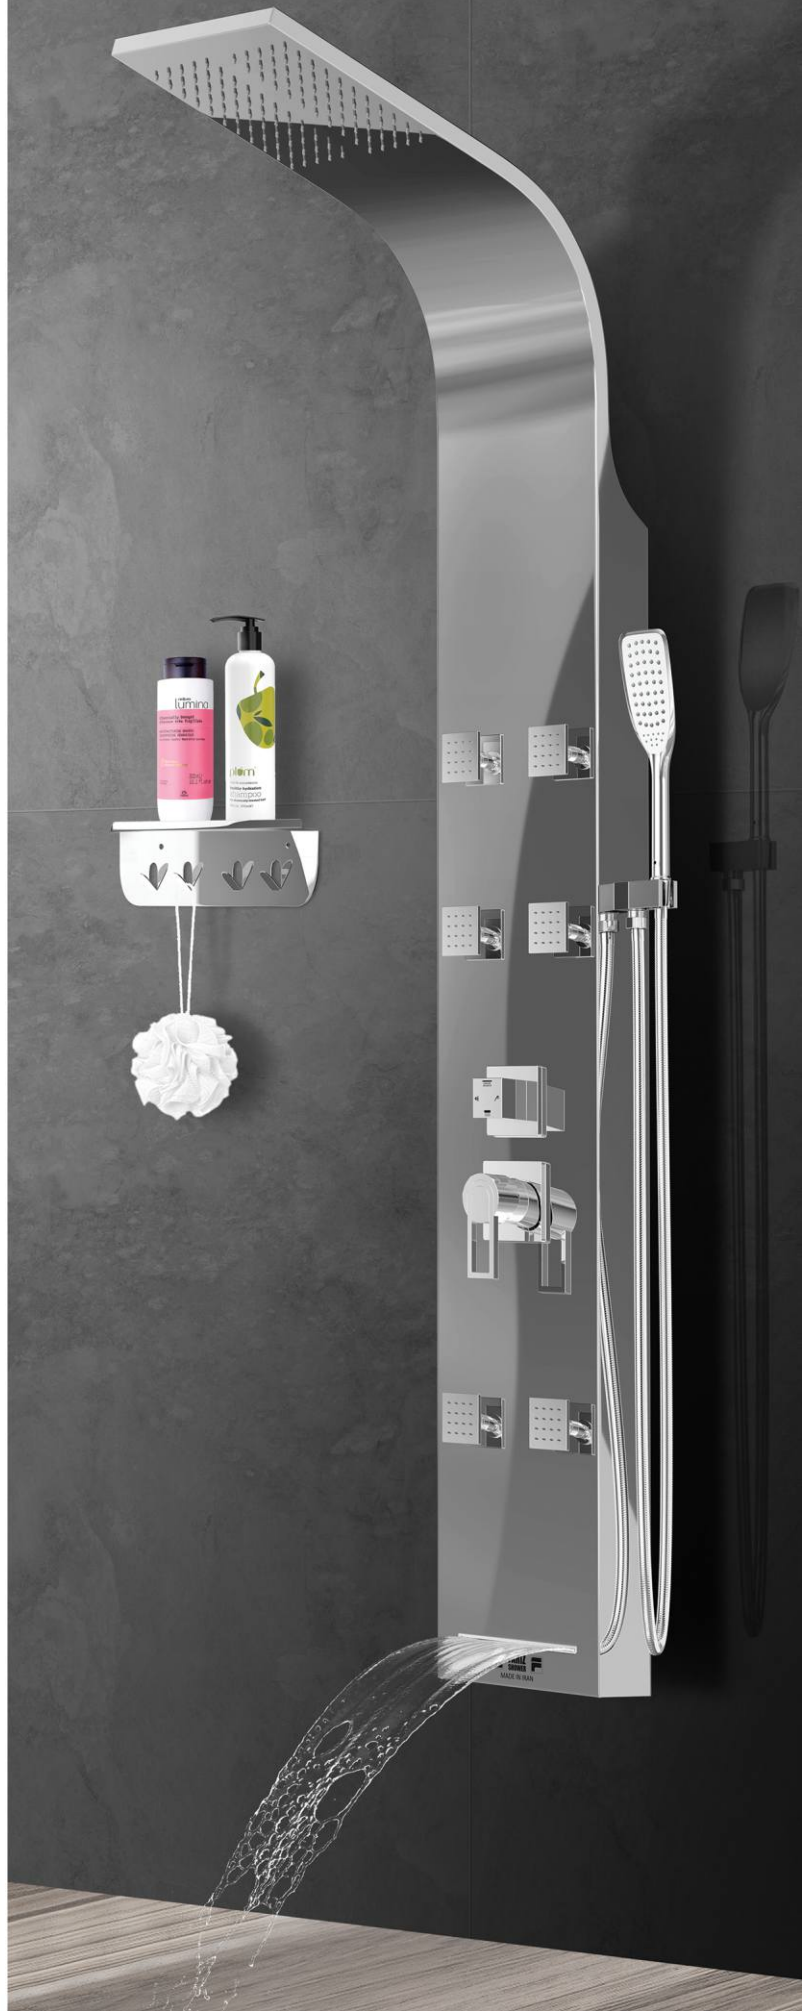

Shower Panel R440

محصول پنل دوش حمام با مشخصات زیر:

- تحت لیسانس کره جنوبی
- پنل دوش از جنس استیل ۳۰۴
- مکانیزم تنه شیر از شمش فشرده فلز برنج
- کارتریج (مکانیزم شیر) برند KORTEC کره جنوبی
- دارای تاییدیه از آزمایشگاه اداره استاندارد
- سردوش‌ها با نشان ملی استاندارد ایران
- سردوش‌ها با قابلیت تمیز شدن آسان
- سردوش متحرک با قابلیت ترکیب آب و هوا
- شیلنگ دوش حمام با نشان ملی استاندارد ایران
- نگهدارنده سردوش متحرک از جنس فلز برنج
- آبریز برنجی با قابلیت جمع شدن در زیر پنل دوش
- دارای ۴ عدد شاورجت با طراحی خاص
- شیلنگ‌های اتصال ورودی سردوگرم دارای نشان ملی استاندارد
- کلیه قطعات در ارتباط با آب از جنس فلز برنج
- کلیه پیچ‌ها و بست‌های استفاده شده از جنس استیل ۳۰۴
- قابلیت نصب آسان
- دارای شاور شلف (جای شامپو و مابون) از جنس استیل ۳۰۴ (به صورت هدیه)

Mini Panel

محصول پنل دوش حمام با مشخصات زیر:

- تحت لیسانس کره جنوبی
- پنل دوش از جنس استیل ۳۰۴
- مکانیزم تنه شیر از شمش فشرده فلز برنج
- کارتریج (مکانیزم شیر) برند KORTEC کره جنوبی
- دارای تاییدیه از آزمایشگاه اداره استاندارد
- سردوش ها با نشان ملی استاندارد ایران
- سردوش ها با قابلیت تمیز شدن آسان
- سردوش متحرک با قابلیت ترکیب آب و هوا
- شیلنگ دوش حمام با نشان ملی استاندارد ایران
- نگهدارنده سردوش متحرک از جنس فلز برنج
- دارای ۳ عدد شاورجت با طراحی خاص
- کلیه قطعات در ارتباط با آب از جنس فلز برنج
- کلیه پیچ ها و بست های استفاده شده از جنس استیل ۳۰۴
- قابلیت نصب آسان
- دارای شاور شلف (جای شامپو و مابون) از جنس استیل ۳۰۴ (به صورت هدیه)