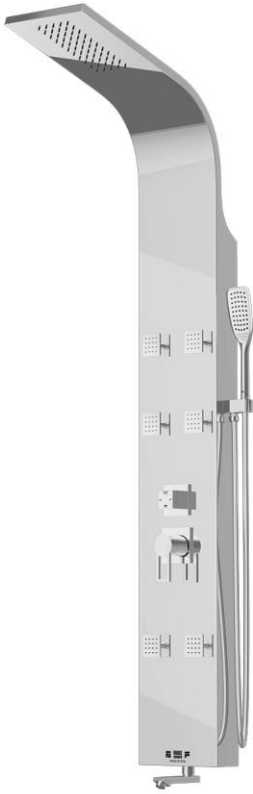

**FARIZ
SHOWER**

Manufacturer of Shower System
R460

استیل براق