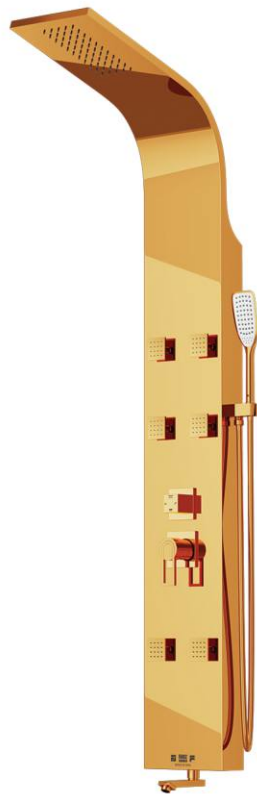

استیل طلا براق