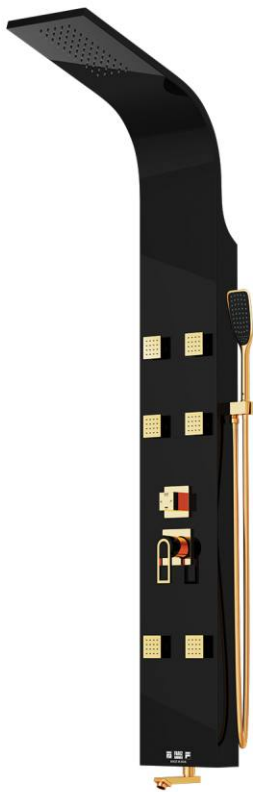

Shower Panel R460

محصول پنل دوش حمام با مشخصات زیر:

- تحت لیسانس کره جنوبی
- پنل دوش از جنس استیل ۳۰۴
- مکانیزم تنه شیر از شمش فشرده فلز برنج
- کارتریج (مکانیزم شیر) برند KORTEC کره جنوبی دارای تاییدیه از آزمایشگاه اداره استاندارد
- سردوش هابانسان ملی استاندارد ایران
- سردوش ها با قابلیت تمیز شدن آسان
- سردوش متحرک با قابلیت ترکیب آب و هوا
- شیلنگ دوش حمام با نشان ملی استاندارد ایران
- نگهدارنده سردوش متحرک از جنس فلز برنج
- آبریز برنجی با قابلیت جمع شدن در زیر پنل دوش
- دارای ۶ عدد شاورجت با طراحی خاص
- شیلنگ های اتصال ورودی سردوگرم دارای نشان ملی استاندارد
- کلیه قطعات در ارتباط با آب از جنس فلز برنج
- کلیه پیچ ها و بست های استفاده شده از جنس استیل ۳۰۴
- قابلیت نصب آسان
- دارای شاور شلف (جای شامپو و مابون) از جنس استیل ۳۰۴ (به صورت هدیه)

علامت استاندارد ایران
نشانه مرغوبیت کالا است
۶۶۴۸۹۳۵۹۴۵

علامت استاندارد ایران
نشانه مرغوبیت کالا است
۶۶۴۸۱۱۴۴۹۴۵

**FARIZ
SHOWER**

Manufacturer of Shower System
R460

استیل براق

استیل طلا براق

تمام مشکی

سفید طلا

Shower Panel R460

مشکی طلا

تمام سفید

استیل طلا
خشدار

استیل مات
(خشدار)

Shower Panel R460W

محصول پنل دوش حمام با مشخصات زیر:

- تحت لیسانس کره جنوبی
- پنل دوش از جنس استیل ۳۰۴
- مکانیزم تنه شیر از شمش فشرده فلز برنج
- کارتریج (مکانیزم شیر) برند KORTEC کره جنوبی
- دارای تاییدیه از آزمایشگاه اداره استاندارد
- سردوش ها با نشان ملی استاندارد ایران
- سردوش ها با قابلیت تمیز شدن آسان
- سردوش متحرک با قابلیت ترکیب آب و هوا
- شیلنگ دوش حمام با نشان ملی استاندارد ایران
- نگهدارنده سردوش متحرک از جنس فلز برنج
- آبریز آبشاری با طراحی خاص
- دارای ۶ عدد شاورجت با طراحی خاص
- شیلنگ های اتصال ورودی سردوگرم دارای نشان ملی استاندارد
- کلیه قطعات در ارتباط با آب از جنس فلز برنج
- کلیه پیچ ها و بست های استفاده شده از جنس استیل ۳۰۴
- قابلیت نصب آسان
- دارای شاور شلف (جای شامپو و مابون) از جنس استیل ۳۰۴ (به صورت هدیه)