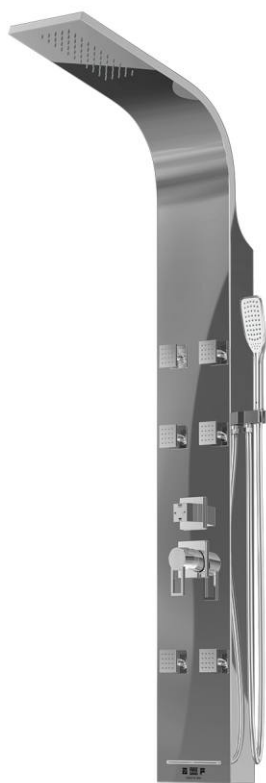

Shower Panel R440

محصول پنل دوش حمام با مشخصات زیر:

- تحت لیسانس کره جنوبی
- پنل دوش از جنس استیل ۳۰۴
- مکانیزم تنه شیر از شمش فشرده فلز برنج
- کارتریج (مکانیزم شیر) برند KORTEC کره جنوبی
- دارای تاییدیه از آزمایشگاه اداره استاندارد
- سردوش‌ها با نشان ملی استاندارد ایران
- سردوش‌ها با قابلیت تمیز شدن آسان
- سردوش متحرک با قابلیت ترکیب آب و هوا
- شیلنگ دوش حمام با نشان ملی استاندارد ایران
- نگهدارنده سردوش متحرک از جنس فلز برنج
- آبریز برنجی با قابلیت جمع شدن در زیر پنل دوش
- دارای ۴ عدد شاورجت با طراحی خاص
- شیلنگ‌های اتصال ورودی سردوگرم دارای نشان ملی استاندارد
- کلیه قطعات در ارتباط با آب از جنس فلز برنج
- کلیه پیچ‌ها و بست‌های استفاده شده از جنس استیل ۳۰۴
- قابلیت نصب آسان
- دارای شاور شلف (جای شامپو و مابون) از جنس استیل ۳۰۴ (به صورت هدیه)

Shower Panel R460

مشکی طلا

تمام سفید

استیل طلا
خشدار

استیل مات
(خشدار)

Shower Panel R460W

محصول پنل دوش حمام با مشخصات زیر:

- تحت لیسانس کره جنوبی
- پنل دوش از جنس استیل ۳۰۴
- مکانیزم تنه شیر از شمش فشرده فلز برنج
- کارتریج (مکانیزم شیر) برند KORTEC کره جنوبی
- دارای تاییدیه از آزمایشگاه اداره استاندارد
- سردوش ها با نشان ملی استاندارد ایران
- سردوش ها با قابلیت تمیز شدن آسان
- سردوش متحرک با قابلیت ترکیب آب و هوا
- شیلنگ دوش حمام با نشان ملی استاندارد ایران
- نگهدارنده سردوش متحرک از جنس فلز برنج
- آبریز آبشاری با طراحی خاص
- دارای ۶ عدد شاورجت با طراحی خاص
- شیلنگ های اتصال ورودی سردوگرم دارای نشان ملی استاندارد
- کلیه قطعات در ارتباط با آب از جنس فلز برنج
- کلیه پیچ ها و بست های استفاده شده از جنس استیل ۳۰۴
- قابلیت نصب آسان
- دارای شاور شلف (جای شامپو و مابون) از جنس استیل ۳۰۴ (به صورت هدیه)

علامت استاندارد ایران
نشانه مرغوبیت کالاست
۶۶۴۸۹۳۵۹۴۵

علامت استاندارد ایران
نشانه مرغوبیت کالاست
۶۶۴۸۱۴۴۹۴۵

**FARIZ
SHOWER**

Manufacturer of Shower System
R460W

استیل براق

تمام سفید

مشکی طلا

استیل طلا
خشدار