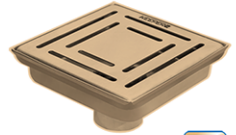

Steel drains is one of the most beautiful and resistant types of shower drain against erosion caused by acid and alkaline detergents, and it is offered in two types, square and linear. Its square type includes two models of tile and door (grill) in the dimensions of 125x125 and 100x100 mm.

Color: 

RHINE Collection

Color: 

Color: 

DUDEN Collection

Color: 

Color: 

Color: 

Color: 

YUTAJ Collection

Color: 

Color: 

HARRISON Collection

Color: 

کفشورهای خطی کیپر

کفشور خطی محصولی مدرن با قابلیت های بسیار بالا از جمله طول عمر زیاد، قابلیت جمع آوری حجم بالای آب و عدم نیاز به شیب بندی و همچنین دکراتیو بودن آن می باشد. این محصولات در سایزهای ۳۰-۶۰-۷۰-۸۰-۹۰-۱۲۰-۲۰۰-۲۴۰ سانتی متر و در عرض های ۵۵ و ۷۰ میلیمتر عرضه میگردد.

The linear shower drain is a modern product with very high capabilities, including long life, the ability to collect a large volume of water & no need for tilting, as well as its decorativeness. These products are available in sizes of 240, 200, 120, 100, 90, 80, 70, 60, 30 cm & in widths of 55 & 70 mm.