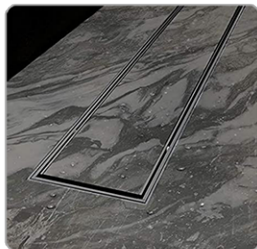

Color: 

YUTAJ Collection

Color: 

Color: 

HARRISON Collection

Color: 

کفشورهای خطی کیپر

کفشور خطی محصولی مدرن با قابلیت های بسیار بالا از جمله طول عمر زیاد، قابلیت جمع آوری حجم بالای آب و عدم نیاز به شیب بندی و همچنین دکراتیو بودن آن می باشد. این محصولات در سایزهای ۳۰-۶۰-۷۰-۸۰-۹۰-۱۲۰-۲۰۰-۲۴۰ سانتی متر و در عرض های ۵۵ و ۷۰ میلیمتر عرضه میگردد.

The linear shower drain is a modern product with very high capabilities, including long life, the ability to collect a large volume of water & no need for tilting, as well as its decorativeness. These products are available in sizes of 240, 200, 120, 100, 90, 80, 70, 60, 30 cm & in widths of 55 & 70 mm.