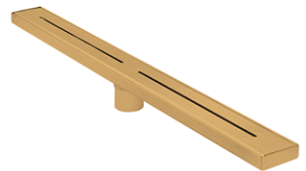

کفشور استیل یکی از زیباترین و مقاومترین انواع کفشور در برابر فرسایش ناشی از شوینده‌های اسیدی و قلیایی است و در دو نوع مربع و خطی عرضه میگردد. نوع مربع آن شامل دو مدل سرامیک خور و کلاسیک و در ابعاد ۱۲۵ x ۱۲۵ و ۱۰۰ x ۱۰۰ میلیمتر می‌باشد.

Steel drains is one of the most beautiful and resistant types of shower drain against erosion caused by acid and alkaline detergents, and it is offered in two types, square and linear. Its square type includes two models of tile and door (grill) in the dimensions of 125x125 and 100x100 mm.

Color: 

YUTAJ Collection

Color: 

Color: 

HARRISON Collection

Color: 

کفشورهای خطی کیپر

کفشور خطی محصولی مدرن با قابلیت های بسیار بالا از جمله طول عمر زیاد، قابلیت جمع آوری حجم بالای آب و عدم نیاز به شیب بندی و همچنین دکراتیو بودن آن می باشد. این محصولات در سایزهای ۳۰-۶۰-۷۰-۸۰-۹۰-۱۲۰-۲۰۰-۲۴۰ سانتی متر و در عرض های ۵۵ و ۷۰ میلیمتر عرضه میگردد.

The linear shower drain is a modern product with very high capabilities, including long life, the ability to collect a large volume of water & no need for tilting, as well as its decorativeness. These products are available in sizes of 240, 200, 120, 100, 90, 80, 70, 60, 30 cm & in widths of 55 & 70 mm.