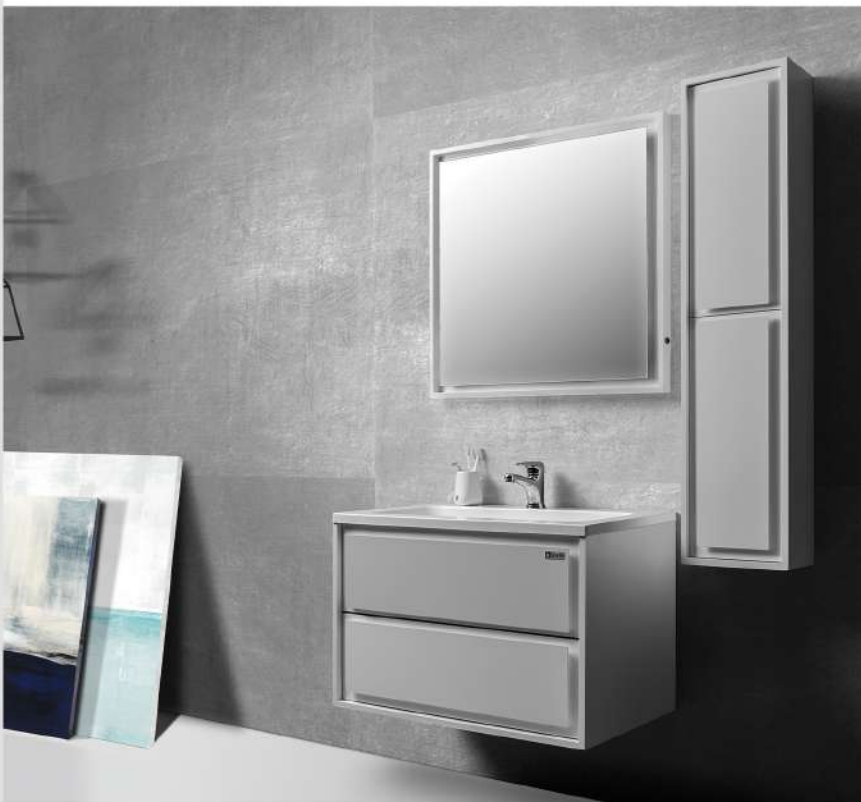

## KZ901

B-Type

**Main Cabinet**  
900x480x500

**Side Cabinet**  
1200x280x180

**Mirror**  
860x750