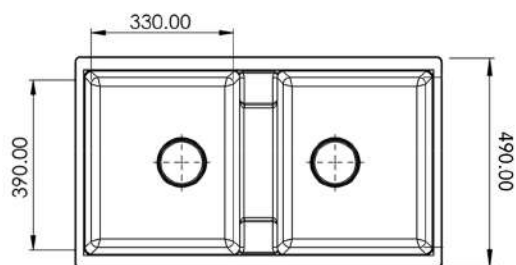

# Dezhabrin

double tank alternative

Length 850 mm

Width 490 mm

Depth 207 mm

Color site

section A

section B