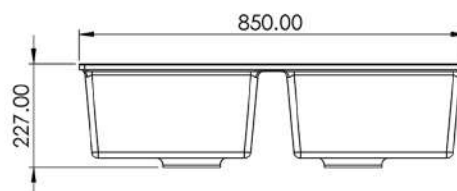

# Dezhabrin

double tank alternative

Length 850 mm

Width 490 mm

Depth 207 mm

Color site

section A

section B