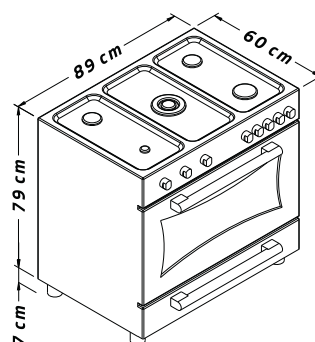

ابعاد

- طول ۶۰ سانتی متر
- عرض ۹۰ سانتی متر
- ارتفاع ۸۰ سانتی متر

فر برقی وگاری | لذت آشپزی با یک فر حرفه ای

مشخصات ظاهری

- تعداد شعله ۵ عدد
- موقعیت پلوپز وسط
- جنس صفحه رویه لعاب (در مدل ۶۰۴DF) استنیل (در مدل ۶۰۶DF)
- رنگ صفحه رویه سفید (در مدل ۶۰۴DF) استنیل (در مدل ۶۰۶DF)
- جنس نما شیشه
- کنترل لمسی دارای نمایشگر دما و ساعت ولوم های مکانیکی
- درب فر شیشه دوجداره سکوریت مقاوم به حرارت
- شبکه پخش کننده شعله چدن مقاوم در برابر تغییر رنگ و شوک
- درپوش شیشه سکوریت مقاوم به حرارت
- جنس ولوم زاماک
- دستگیره ۲ عدد آلومینیومی