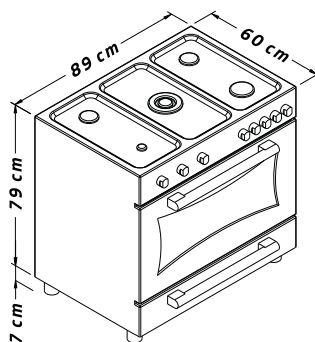

ابعاد

- طول ۶۰ سانتی متر
- عرض ۹۰ سانتی متر
- ارتفاع ۸۰ سانتی متر

لذت آشپزی با یک فر حرفه ای

1026DF

مشخصات ظاهری

- تعداد شعله ۵ عدد
- موقعیت پلويز وسط
- جنس صفحه رویه استنیل
- رنگ صفحه رویه استنیل
- جنس نما استنیل
- کنترل لمسی دارای نمایشگر دما و ساعت
- ولوم های مکانیکی
- درب فر شیشه دوجداره سکوریت مقاوم به حرارت
- شبکه پخش کننده شعله
- چدن مقاوم در برابر تغییر رنگ و شوک
- درپوش شیشه سکوریت مقاوم به حرارت
- جنس ولوم زاماک
- دستگیره
- ۲ عدد آلومینیومی

ابعاد

- طول ۶۰ سانتی متر
- عرض ۹۰ سانتی متر
- ارتفاع ۸۰ سانتی متر

فر برقی و گازی

لذت آشنیزی بایک فر حرفه ای

1014DF

مشخصات ظاهری

- تعداد شعله ۵ عدد
- موقعیت پلویز وسط
- جنس صفحه رویه لعاب
- رنگ صفحه رویه سفید
- جنس نما فلزی
- کنترل لمسی دارای نمایشگر دما و ساعت
- ولوم های مکانیکی
- درب فر
- شیشه دوجداره سکوریت مقاوم به حرارت
- شبکه پخش کننده شعله
- چدن مقاوم در برابر تغییر رنگ و شوک
- درپوش
- شیشه سکوریت مقاوم به حرارت
- جنس ولوم زاماک
- دستگیره
- ۲ عدد آلومینیومی

ابعاد

- طول ۶۰ سانتی متر
- عرض ۹۰ سانتی متر
- ارتفاع ۸۰ سانتی متر

1016DF

مشخصات ظاهری

- تعداد شعله ۵ عدد
- موقعیت پلویز وسط
- جنس صفحه رویه استنیل
- رنگ صفحه رویه استنیل
- جنس نما استنیل
- کنترل لمسی دارای نمایشگر دما و ساعت
- ولوم های مکانیکی
- درب فر شیشه دوجداره سکوریت مقاوم به حرارت
- شبکه پخش کننده شعله چدن مقاوم در برابر تغییر رنگ و شوک
- درپوش شیشه سکوریت مقاوم به حرارت
- جنس ولوم زاماک
- دستگیره ۲ عدد آلومینیومی