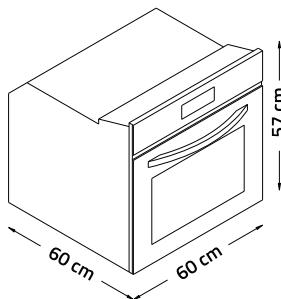

ابعاد

- طول ۶۰ سانتی متر
- عرض ۶۰ سانتی متر
- ارتفاع ۵۸ سانتی متر

3004

3004W

3004S

5002

5002W

5002S

ابعاد

- طول ۶۰ سانتی متر
- عرض ۶۰ سانتی متر
- ارتفاع ۵۸ سانتی متر

مشخصات

- جنس نما شیشه
- عملکرد برقی
- حجم ۷۰ لیتر
- برنامه پخت ۱۲ برنامه تیمه اتوماتیک
- کنترل لمسی دارای نمایشگر دما و ساعت
- تنظیم زمان پخت عملکرد کلی از طریق صفحه دیجیتالی
- زمان سنج هشدار دهنده صوتی دیجیتالی
- فن کانوکشن (یکسان کننده دمای فر)
- خشک کننده (تهویه اتوماتیک)
- المنت ۳ عدد (توریو، گریل و پایین)
- موتور جوجه گردان ۱ عدد
- جنس درب فر شیشه دو جداره آسان تمیز شونده
- جنس داخل فر لعاب آسان تمیز شو
- دستگیره ۱ عدد آلومینیومی
- روشنایی SMD
- ریل کشویی ۱ عدد

ابعاد

- طول ۶۰ سانتی متر
- عرض ۶۰ سانتی متر
- ارتفاع ۵۸ سانتی متر

جدید! 5004

جدید! 5004W

7004

جدید! 7004S

7004W

7004A

ابعاد

- طول ۶۰ سانتی متر
- عرض ۶۰ سانتی متر
- ارتفاع ۵۸ سانتی متر

مشخصات

- جنس نما شیشه
- عملکرد برقی
- حجم ۷۰ لیتر
- برنامه پخت ۸ برنامه اتوماتیک
- ۸ برنامه نیمه اتوماتیک
- کنترل لمسی دارای نمایشگر دما و ساعت ولوم های مکانیکی
- تنظیم زمان پخت عملکرد کلی از طریق صفحه دیجیتالی
- شعله گازی از طریق ولوم مکانیکی
- زمان سنج هشدار دهنده صوتی دیجیتالی
- فن
- کانوکشن (یکسان کننده دمای فر)
- خنگ کننده (تهویه اتوماتیک)
- المنت ۳ عدد (توربو، گریل و پایین)
- موتور جوجه گردان ۱ عدد
- جنس درب فر شیشه دو جداره آسان تمیز شونده
- جنس داخل فر لعاب آسان تمیز شو
- دستگیره
- ۱ عدد آلومینیومی
- روشنایی SMD
- ریل کشویی ۱ عدد