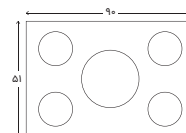

ابعاد

- طول ۶۰ سانتی متر
- عرض ۹۰ سانتی متر
- ارتفاع ۸۰ سانتی متر

316DF | 316D

316F | 316

580

مشخصات

- جنس و رنگ صفحه رویه استیل
- تنظیم زمان پخت ندارد
- زمان سنج ندارد
- کنترل ولوم های مکانیکی
- شبکه پخش کننده شعله چدن مقاوم در برابر تغییر رنگ و شوک
- ولوم
- زاماک
- پلیت ندارد

ابعاد

- محصول ۹۰x۵۱ Cm
- برش کابینت ۸۳,۵x۴۷,۵ Cm

580R

مشخصات

- جنس و رنگ صفحه رویه استیل
- تنظیم زمان پخت ندارد
- زمان سنج ندارد
- کنترل ولوم های مکانیکی
- شبکه پخش کننده شعله چدن مقاوم در برابر تغییر رنگ و شوک
- ولوم
- زاماک
- پلیت ندارد