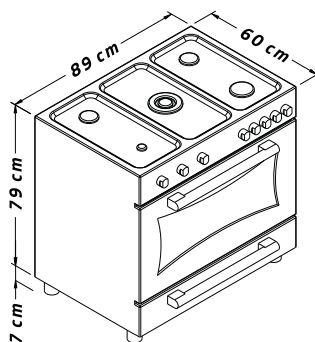

ابعاد

- طول ۶۰ سانتی متر
- عرض ۹۰ سانتی متر
- ارتفاع ۸۰ سانتی متر

فر برقی و گازی

لذت آشپزی بایک فر حرفه ای

914DF | 914D

مشخصات ظاهری

- تعداد شعله ۵ عدد
- موقعیت پلوپز وسط
- جنس صفحه رویه لعاب
- رنگ صفحه رویه سفید
- جنس نما فلزی
- کنترل لمسی (در مدل های ۹۱۴DF و ۹۱۴D)
- ولوم های مکانیکی
- درب فر شیشه دوجداره سکوریت مقاوم به حرارت
- شبکه پخش کننده شعله
- چدن مقاوم در برابر تغییر رنگ و شوک
- درپوش
- شیشه سکوریت مقاوم به حرارت
- جنس ولوم زاماک
- دستگیره
- ۲ عدد آلومینیومی