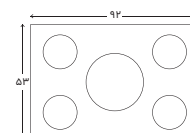

مشخصات

- جنس و رنگ صفحه رویه شیشه مشکی و سفید
- تنظیم زمان پخت ندارد
- زمان سنج ندارد
- کنترل ولوم های مکانیکی
- شبکه پخش کننده شعله چدن مقاوم در برابر تغییر رنگ و شوک
- ولوم زاماک
- پلیت ندارد

ابعاد

- برش کابینت ۸۷,۵x۴۸,۵ Cm
- محصول ۹۲x۵۳ Cm