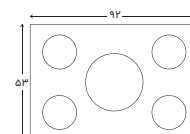

ابعاد

- برش کابینت ۸۷,۵x۴۸,۵ Cm
- محصول ۹۲x۵۳ Cm

510

مشخصات

- جنس و رنگ صفحه رویه استنیل
- تنظیم زمان پخت ندارد
- زمان سنج ندارد
- کنترل ولوم های مکانیکی
- شبکه پخش کننده شعله چدن مقاوم در برابر تغییر رنگ و شوک
- ولوم زاماک
- پلیت ندارد

ابعاد

- برش کابینت ۸۷,۵x۴۸,۵ Cm
- محصول ۹۲x۵۳ Cm

510P

مشخصات

- جنس و رنگ صفحه رویه استنیل
- تنظیم زمان پخت ندارد
- زمان سنج ندارد
- کنترل ولوم های مکانیکی
- شبکه پخش کننده شعله چدن مقاوم در برابر تغییر رنگ و شوک
- ولوم زاماک
- پلیت ندارد