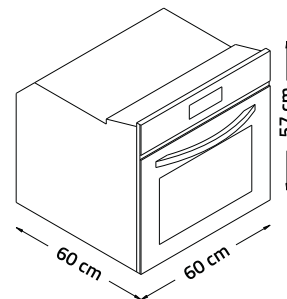

ابعاد

- طول ۶۰ سانتی متر
- عرض ۶۰ سانتی متر
- ارتفاع ۵۸ سانتی متر

3004

3004W

3004S

5002

5002W

5002S

ابعاد

- طول ۶۰ سانتی متر
- عرض ۶۰ سانتی متر
- ارتفاع ۵۸ سانتی متر

مشخصات

- جنس نما شیشه
- عملکرد برقی
- حجم ۷۰ لیتر
- برنامه پخت ۱۲ برنامه تیمه اتوماتیک
- کنترل لمسی دارای نمایشگر دما و ساعت
- تنظیم زمان پخت عملکرد کلی از طریق صفحه دیجیتالی
- زمان سنج هشدار دهنده صوتی دیجیتالی
- فن کانوکشن (یکسان کننده دمای فر)
- خشک کننده (تهویه اتوماتیک)
- المنت ۳ عدد (توریو، گریل و پایین)
- موتور جوجه گردان ۱ عدد
- جنس درب فر شیشه دو جداره آسان تمیز شونده
- جنس داخل فر لعاب آسان تمیز شو
- دستگیره ۱ عدد آلومینیومی
- روشنایی SMD
- ریل کشویی ۱ عدد