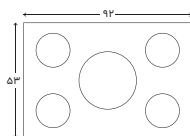

ابعاد

- برش کابینت
- محصول
- ۸۷٫۵×۴۸٫۵ Cm
- ۹۲×۵۳ Cm

530T