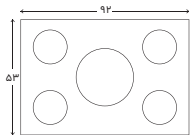

ابعاد

- برش کابینت ۸۷,۵x۴۸,۵ Cm
- محصول ۹۲x۵۳ Cm

مشخصات

- جنس و رنگ صفحه رویه
- شیشه مشکی و استیل
- تنظیم زمان پخت
- ندارد
- زمان سنج
- ندارد
- کنترل
- ولوم های مکانیکی
- شبکه پخش کننده شعله
- چدن مقاوم در برابر تغییر رنگ و شوک
- ولوم
- زاماک
- پلیت
- لعاب

ابعاد

- محصول
- برش کابینت
- ۹۲x۵۳ Cm
- ۸۷,۵x۴۸,۵ Cm

جدید! 506

مشخصات

- جنس و رنگ صفحه رویه
- شیشه مشکی با حاشیه سفید
- تنظیم زمان پخت
- یک شعله به صورت دیجیتالی
- زمان سنج
- ندارد
- کنترل
- لمسی دارای نمایشگر دما و ساعت
- ولوم های مکانیکی
- شبکه پخش کننده شعله
- چدن مقاوم در برابر تغییر رنگ و شوک
- ولوم
- زاماک
- پلیت
- لعاب

ابعاد

- محصول
- برش کابینت
- ۹۲x۵۳ Cm
- ۸۷,۵x۴۸,۵ Cm

505D

روشنایی LED

- نور مخفی تعبیه شده زیر شیشه

مشخصات

- جنس و رنگ صفحه رویه
- شیشه مشکی و استیل
- تنظیم زمان پخت
- ندارد
- زمان سنج
- ندارد
- کنترل
- ولوم های مکانیکی
- شبکه پخش کننده شعله
- چدن مقاوم در برابر تغییر رنگ و شوک
- ولوم
- زاماک
- پلیت
- لعاب