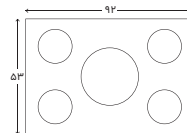

مشخصات

- جنس و رنگ صفحه رویه شیشه مشکی
- تنظیم زمان پخت ندارد
- زمان سنج ندارد
- کنترل ولوم های مکانیکی
- شبه پخش کننده شعله چدن مقاوم در برابر تغییر رنگ و شوک
- ولوم زاماک
- پلیت استیل

ابعاد

- برش کابینت ۸۷,۵x۴۸,۵ Cm
- محصول ۹۲x۵۳ Cm