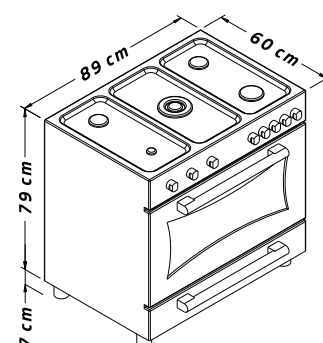

ابعاد

- طول ۶۰ سانتی متر
- عرض ۹۰ سانتی متر
- ارتفاع ۸۰ سانتی متر

914F | 914

مشخصات ظاهری

- تعداد شعله ۵ عدد
- موقعیت پلوپز وسط
- جنس صفحه رویه استیل
- رنگ صفحه رویه استیل
- جنس نما استیل
- کنترل لمسی (فقط در مدل های ۹۱۶DF و ۹۱۶D)
- ولوم های مکانیکی
- درب فر
- شیشه دوجداره سکوریت مقاوم به حرارت
- شبکه پخش کننده شعله
- چدن مقاوم در برابر تغییر رنگ و شوک
- درپوش
- شیشه سکوریت مقاوم به حرارت
- جنس ولوم زاماک
- دستگیره
- ۲ عدد آلومینیومی