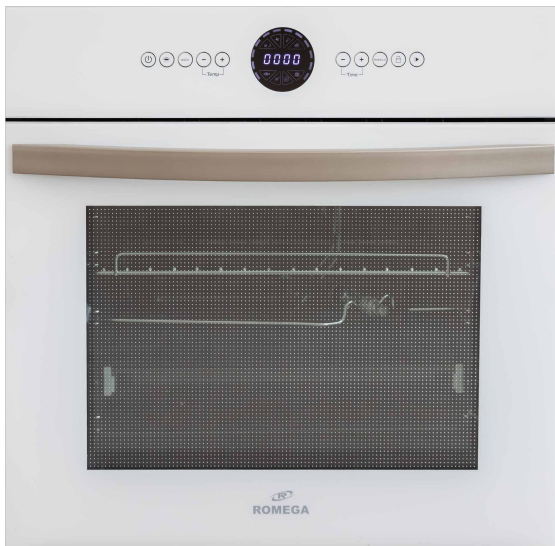

ابعاد

- طول ۶۰ سانتی متر
- عرض ۶۰ سانتی متر
- ارتفاع ۵۸ سانتی متر

مشخصات

- جنس نما شیشه
- عملکرد برقی
- حجم ۷۰ لیتر
- برنامه پخت ۱۲ برنامه تیمه اتوماتیک
- کنترل لمسی دارای نمایشگر دما و ساعت
- تنظیم زمان پخت عملکرد کلی از طریق صفحه دیجیتالی
- زمان سنج هشدار دهنده صوتی دیجیتالی
- فن کانوکشن (یکسان کننده دمای فر)
- خشک کننده (تهویه اتوماتیک)
- المنت ۳ عدد (توریو، گریل و پایین)
- موتور جوجه گردان ۱ عدد
- جنس درب فر شیشه دو جداره آسان تمیز شونده
- جنس داخل فر لعاب آسان تمیز شو
- دستگیره ۱ عدد آلومینیومی
- روشنایی SMD
- ریل کشویی ۱ عدد

ابعاد

- طول ۶۰ سانتی متر
- عرض ۶۰ سانتی متر
- ارتفاع ۵۸ سانتی متر

جدید! 5004

جدید! 5004W

7004

جدید! 7004S

7004W

7004A

ابعاد

- طول ۶۰ سانتی متر
- عرض ۶۰ سانتی متر
- ارتفاع ۵۸ سانتی متر

مشخصات

- جنس نما شیشه
- عملکرد برقی
- حجم ۷۰ لیتر
- برنامه پخت ۸ برنامه اتوماتیک
- ۸ برنامه نیمه اتوماتیک
- کنترل لمسی دارای نمایشگر دما و ساعت ولوم های مکانیکی
- تنظیم زمان پخت عملکرد کلی از طریق صفحه دیجیتالی
- شعله گازی از طریق ولوم مکانیکی
- زمان سنج هشدار دهنده صوتی دیجیتالی
- فن
- کانوکشن (یکسان کننده دمای فر)
- خنگ کننده (تهویه اتوماتیک)
- المنت ۳ عدد (توربو، گریل و پایین)
- موتور جوجه گردان ۱ عدد
- جنس درب فر شیشه دو جداره آسان تمیز شونده
- جنس داخل فر لعاب آسان تمیز شو
- دستگیره
- ۱ عدد آلومینیومی
- روشنایی SMD
- ریل کشویی ۱ عدد