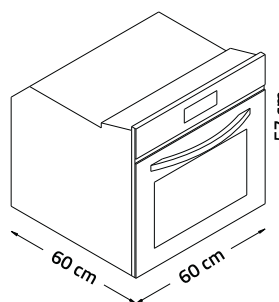

ابعاد

- محصول ۶۲x۵۳ Cm
- برش کابینت ۵۶x۴۸ Cm

جدید!

9000

ابعاد

- طول ۶۰ سانتی متر
- عرض ۹۰ سانتی متر
- ارتفاع ۵۸ سانتی متر

مشخصات

- جنس نما شیشه
- عملکرد برقی
- حجم ۱۲۰ لیتر
- برنامه پخت ۸ برنامه نیمه اتومیک
- برنامه اتوماتیک ۸ برنامه اتوماتیک
- کنترل لمسی دارای نمایشگر دما و ساعت ولوم های مکانیکی
- تنظیم زمان پخت عملکرد کلی از طریق صفحه دیجیتالی
- زمان سنج هشدار دهنده صوتی دیجیتالی
- فن کانوکشن (یکسان کننده دمای فر)
- خنک کننده (تهویه اتوماتیک)
- المنت ۲ عدد (توربو، گریل)
- موتور جوجه گردان ۲ عدد
- جنس درب فر شیشه دو جداره آسان تمیز شونده
- جنس داخل فر لعاب آسان تمیز شو
- دستگیره
- ۱ عدد آلومینیومی
- روشنایی SMD
- ریل کشویی ۱ عدد
- ولوم زاماک

ابعاد

- طول ۶۰ سانتی متر
- عرض ۶۰ سانتی متر
- ارتفاع ۵۸ سانتی متر

4002

4002W

4002S

3002

3002S

3002W

3002G

ابعاد

- طول ۶۰ سانتی متر
- عرض ۶۰ سانتی متر
- ارتفاع ۵۸ سانتی متر

مشخصات

- جنس نما شیشه (+ استیل در مدل ۳۰۰۲S)
- عملکرد برقی
- حجم ۷۰ لیتر
- برنامه پخت ندارد (انتخاب دستی)
- کنترل لمسی دارای نمایشگر دما و ساعت ولوم های مکانیکی
- تنظیم زمان پخت عملکرد کلی از طریق صفحه دیجیتالی شعله گازی از طریق ولوم مکانیکی
- زمان سنج هشدار دهنده صوتی دیجیتالی
- فن کانوکشن (یکسان کننده دمای فر)
- خنک کننده (تهویه اتوماتیک)
- المنت ۳ عدد (توربو، گریل، پایین)
- موتور جوجه گردان ۱ عدد
- جنس درب فر شیشه دو جداره آسان تمیز شونده
- جنس داخل فر لعاب آسان تمیز شو
- دستگیره ۱ عدد آلومینیومی
- روشنایی SMD
- ریل کشویی ۱ عدد