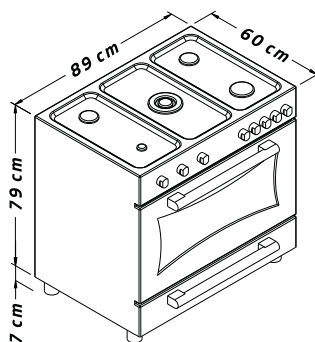

ابعاد

- طول ۶۰ سانتی متر
- عرض ۹۰ سانتی متر
- ارتفاع ۸۰ سانتی متر

فر برقی و گازی

لذت آشپزی بایک فر حرفه ای

626DF

مشخصات ظاهری

- تعداد شعله ۵ عدد
- موقعیت پلویز وسط
- جنس صفحه رویه استیل
- رنگ صفحه رویه استیل
- جنس نما شیشه
- کنترل لمسی دارای نمایشگر دما و ساعت
- ولوم های مکانیکی
- درب فر
- شیشه دوجداره سکوریت مقاوم به حرارت
- شبکه پخش کننده شعله
- چدن مقاوم در برابر تغییر رنگ و شوک
- درپوش
- شیشه سکوریت مقاوم به حرارت
- جنس ولوم زاماک
- دستگیره
- ۲ عدد آلومینیومی