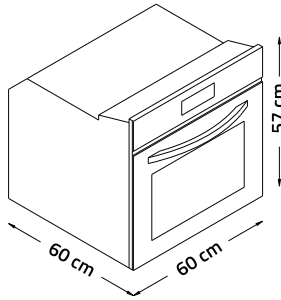

مشخصات

- جنس نما شیشه و استیل (در مدل ۴۰۰۲S)
- عملکرد گازی و برقی
- حجم ۷۰ لیتر
- برنامه پخت ندارد (انتخاب دستی)
- کنترل لمسی دارای نمایشگر دما و ساعت و لوم های مکانیکی
- تنظیم زمان پخت عملکرد کلی از طریق صفحه دیجیتالی شعله گازی از طریق ولوم مکانیکی
- زمان سنج هشدار دهنده صوتی دیجیتالی
- فن کانوکشن (یکسان کننده دمای فر)
- خنک کننده (تهویه اتوماتیک)
- المنت ۱ عدد (گریل)
- موتور جوجه گردان ۲ عدد
- جنس درب فر شیشه دو جداره آسان تمیز شونده
- جنس داخل فر لعاب آسان تمیز شو
- دستگیره ۱ عدد آلومینیومی
- روشنایی SMD
- ریل کشویی ۱ عدد
- ولوم زاماک

ابعاد

- طول ۶۰ سانتی متر
- عرض ۶۰ سانتی متر
- ارتفاع ۵۸ سانتی متر