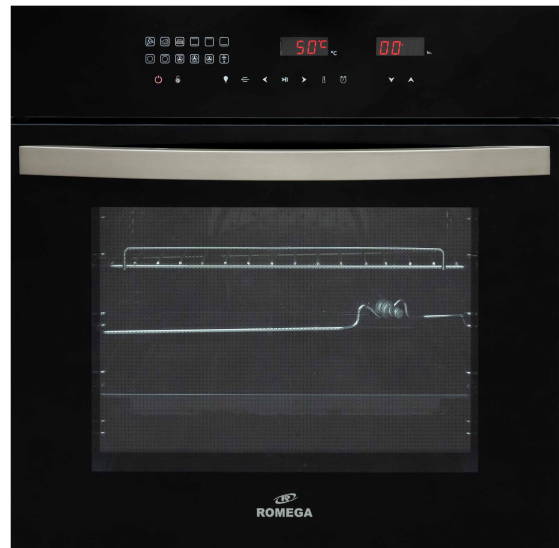

مشخصات

- جنس نما شیشه و استیل (در مدل ۵۰۰۲S)
- عملکرد برقی
- حجم ۷۰ لیتر
- برنامه پخت ۹ برنامه نیمه اتوماتیک
- کنترل لمسی دارای نمایشگر دما و ساعت
- ولوم های مکانیکی
- تنظیم زمان پخت عملکرد کلی از طریق صفحه دیجیتالی
- شعله گازی از طریق ولوم مکانیکی
- زمان سنج هشدار دهنده صوتی دیجیتالی
- فن کانوکشن (یکسان کننده دمای فر)
- خنک کننده (تهویه اتوماتیک)
- المنت ۳ عدد (توریو، گریل و پایین)
- موتور جوجه گردان ۱ عدد
- جنس درب فر شیشه دو جداره آسان تمیز شونده
- جنس داخل فر لعاب آسان تمیز شو
- دستگیره
- ۱ عدد آلومینیومی
- روشنایی SMD
- ریل کشویی ۱ عدد

ابعاد

- طول ۶۰ سانتی متر
- عرض ۶۰ سانتی متر
- ارتفاع ۵۸ سانتی متر

مشخصات

- جنس نما شیشه
- عملکرد برقی
- حجم ۷۰ لیتر
- برنامه پخت ۱۲ برنامه تیمه اتوماتیک
- کنترل لمسی دارای نمایشگر دما و ساعت
- تنظیم زمان پخت عملکرد کلی از طریق صفحه دیجیتالی
- زمان سنج هشدار دهنده صوتی دیجیتالی
- فن کانوکشن (یکسان کننده دمای فر)
- خشک کننده (تهویه اتوماتیک)
- المنت ۳ عدد (توریو، گریل و پایین)
- موتور جوجه گردان ۱ عدد
- جنس درب فر شیشه دو جداره آسان تمیز شونده
- جنس داخل فر لعاب آسان تمیز شو
- دستگیره ۱ عدد آلومینیومی
- روشنایی SMD
- ریل کشویی ۱ عدد

ابعاد

- طول ۶۰ سانتی متر
- عرض ۶۰ سانتی متر
- ارتفاع ۵۸ سانتی متر

جدید! 5004

جدید! 5004W

7004

جدید! 7004S

7004W

7004A

ابعاد

- طول ۶۰ سانتی متر
- عرض ۶۰ سانتی متر
- ارتفاع ۵۸ سانتی متر

مشخصات

- جنس نما شیشه
- عملکرد برقی
- حجم ۷۰ لیتر
- برنامه پخت ۸ برنامه اتوماتیک
- ۸ برنامه نیمه اتوماتیک
- کنترل لمسی دارای نمایشگر دما و ساعت ولوم های مکانیکی
- تنظیم زمان پخت عملکرد کلی از طریق صفحه دیجیتالی
- شعله گازی از طریق ولوم مکانیکی
- زمان سنج هشدار دهنده صوتی دیجیتالی
- فن
- کانوکشن (یکسان کننده دمای فر)
- خنگ کننده (تهویه اتوماتیک)
- المنت ۳ عدد (توربو، گریل و پایین)
- موتور جوجه گردان ۱ عدد
- جنس درب فر شیشه دو جداره آسان تمیز شونده
- جنس داخل فر لعاب آسان تمیز شو
- دستگیره
- ۱ عدد آلومینیومی
- روشنایی SMD
- ریل کشویی ۱ عدد