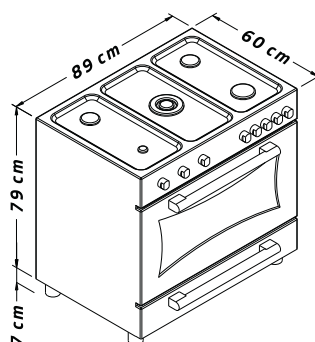

مشخصات فر

- گنجایش ۱۲۰ لیتر
- عملکرد گازی
- موتور جوجه گردان
- ۲ عدد فن
- کانوکشن (یکسان کننده دمای فر)
- فنندک
- مجزا برای مشعل فر و گریل
- جنس داخل فر لعاب آسان تمیزشونده
- سینی پخت
- ۱ عدد ریل کشویی
- ندارد

ابعاد

- طول ۹۰ سانتی متر
- عرض ۶۰ سانتی متر
- ارتفاع ۹۰ سانتی متر
- ۸۰ سانتی متر

936DF

مشخصات ظاهری

- تعداد شعله ۵ عدد
- موقعیت پلوپز وسط
- جنس صفحه رویه استنیل
- رنگ صفحه رویه استنیل
- جنس نما استنیل
- کنترل لمسی دارای نمایشگر دما و ساعت ولوم های مکانیکی
- درب فر شیشه دوجداره سکوریت مقاوم به حرارت
- شبکه پخش کننده شعله چدن مقاوم در برابر تغییر رنگ و شوک
- درپوش شیشه سکوریت مقاوم به حرارت
- جنس ولوم زاماک
- دستگیره ۲ عدد آلومینیومی