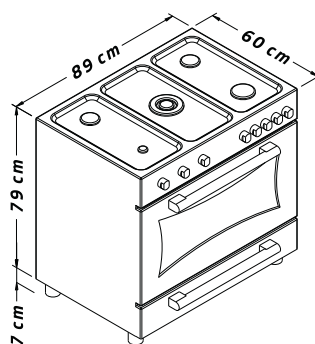

فر برقی و گازی
لذت آشپزی با یک فر حرفه ای

فر ۸ برنامه پخت اتوماتیک
اولین اجاق گاز دارای فر کاملا اتوماتیک