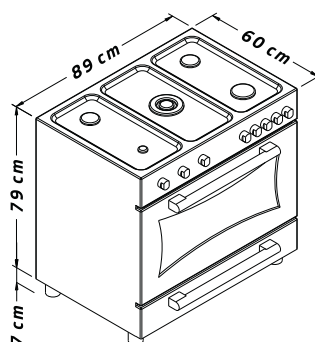

ابعاد

- طول ۶۰ سانتی متر
- عرض ۹۰ سانتی متر
- ارتفاع ۸۰ سانتی متر

924DF

مشخصات ظاهری

- تعداد شعله ۵ عدد
- موقعیت پلویز وسط
- جنس صفحه رویه لعاب
- رنگ صفحه رویه سفید
- جنس نما فلزی
- کنترل لمسی دارای نمایشگر دما و ساعت
- ولوم های مکانیکی
- درب فر
- شیشه دوجداره سکوریت مقاوم به حرارت
- شبکه پخش کننده شعله
- چدن مقاوم در برابر تغییر رنگ و شوک
- دریوش
- شیشه سکوریت مقاوم به حرارت
- جنس ولوم زاماک
- دستگیره
- ۲ عدد آلومینیومی

ابعاد

- طول ۶۰ سانتی متر
- عرض ۹۰ سانتی متر
- ارتفاع ۸۰ سانتی متر

فر برقی و گازی
لذت آشپزی با یک فر حرفه ای

926DF

مشخصات ظاهری

- تعداد شعله ۵ عدد
- موقعیت پلوپز وسط
- جنس صفحه رویه استنیل
- رنگ صفحه رویه استنیل
- جنس نما استنیل
- کنترل لمسی دارای نمایشگر دما و ساعت
- ولوم های مکانیکی
- درب فر شیشه دوجداره سکوریت مقاوم به حرارت
- شبکه پخش کننده شعله
- چدن مقاوم در برابر تغییر رنگ و شوک
- درپوش شیشه سکوریت مقاوم به حرارت
- جنس ولوم زاماک
- دستگیره ۲ عدد آلومینیومی