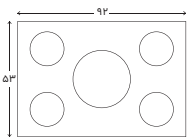

ابعاد

- محصول
- برش کابینت
- ۹۲x۵۳ Cm
- ۸۷,۵x۴۸,۵ Cm

جدید! 506

مشخصات

- جنس و رنگ صفحه رویه
- شیشه مشکی با حاشیه سفید
- تنظیم زمان پخت
- یک شعله به صورت دیجیتالی
- زمان سنج
- ندارد
- کنترل
- لمسی دارای نمایشگر دما و ساعت
- ولوم های مکانیکی
- شبکه پخش کننده شعله
- چدن مقاوم در برابر تغییر رنگ و شوک
- ولوم
- زاماک
- پلیت
- لعاب

ابعاد

- محصول
- برش کابینت
- ۹۲x۵۳ Cm
- ۸۷,۵x۴۸,۵ Cm

505D

روشنایی LED

- نور مخفی تعبیه شده زیر شیشه

مشخصات

- جنس و رنگ صفحه رویه
- شیشه مشکی و استیل
- تنظیم زمان پخت
- ندارد
- زمان سنج
- ندارد
- کنترل
- ولوم های مکانیکی
- شبکه پخش کننده شعله
- چدن مقاوم در برابر تغییر رنگ و شوک
- ولوم
- زاماک
- پلیت
- لعاب

ابعاد

- محصول
- برش کابینت
- ۹۲x۵۳ Cm
- ۸۷,۵x۴۸,۵ Cm

504

مشخصات

- جنس و رنگ صفحه رویه
- شیشه مشکی
- تنظیم زمان پخت
- ندارد
- زمان سنج
- ندارد
- کنترل
- ولوم های مکانیکی
- شبکه پخش کننده شعله
- چدن مقاوم در برابر تغییر رنگ و شوک
- ولوم
- زاماک
- پلیت
- لعاب