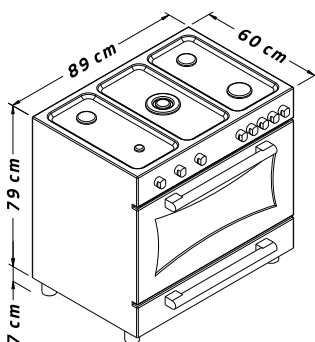

ابعاد

- طول ۶۰ سانتی متر
- عرض ۹۰ سانتی متر
- ارتفاع ۸۰ سانتی متر

914F | 914

مشخصات ظاهری

- تعداد شعله ۵ عدد
- موقعیت پلوپز وسط
- جنس صفحه رویه استیل
- رنگ صفحه رویه استیل
- جنس نما استیل
- کنترل لمسی (فقط در مدل های ۹۱۶DF و ۹۱۶D)
- ولوم های مکانیکی
- درب فر
- شیشه دوجداره سکوریت مقاوم به حرارت
- شبکه پخش کننده شعله
- چدن مقاوم در برابر تغییر رنگ و شوک
- درپوش
- شیشه سکوریت مقاوم به حرارت
- جنس ولوم زاماک
- دستگیره
- ۲ عدد آلومینیومی

مشخصات فر

- گنجایش ۱۲۰ لیتر
- عملکرد گازی و برقی
- موتور جوجه گردان
- ۲ عدد (در مدل های ۹۱۶DF و ۹۱۶F)
- ۳ عدد (در مدل های ۹۱۶D و ۹۱۶)
- فن
- کاتوکشن (در مدل های ۹۱۶DF و ۹۱۶F)
- فنک
- مجزا برای مشعل فر و گریل
- جنس داخل فر لعاب آسان تمیزشونده
- سینی پخت
- عدد ۱
- ریل کشویی
- ندارد

ابعاد

- طول ۶۰ سانتی متر
- عرض ۹۰ سانتی متر
- ارتفاع ۸۰ سانتی متر

916DF | 916D

916F | 916

904DF | 904D

مشخصات ظاهری

- تعداد شعله ۵ عدد
- موقعیت پلویز وسط
- جنس صفحه رویه لعاب
- رنگ صفحه رویه سفید
- جنس نما فلزی
- کنترل لمسی (درمدل های ۹۰۴DF و ۹۰۴D)
- ولوم های مکانیکی
- درب فر
- شیشه دوجداره سکوریت مقاوم به حرارت
- شبکه پخش کننده شعله
- چدن مقاوم در برابر تغییر رنگ و شوک
- درپوش
- شیشه سکوریت مقاوم به حرارت
- جنس ولوم زاماک
- دستگیره
- ۲ عدد آلومینیومی