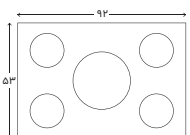

ابعاد

- محصول
- برش کابینت
- ۹۲x۵۳ Cm
- ۸۷,۵x۴۸,۵ Cm

503P

سرشعله های جدید

- سرشعله های فلت با از دمان بالاتر