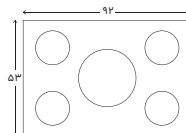

ابعاد

- محصول
- برش کابینت
- ۹۲x۵۳ Cm
- ۸۷,۵x۴۸,۵ Cm

504

مشخصات

- جنس و رنگ صفحه رویه
- شیشه مشکی
- تنظیم زمان پخت
- ندارد
- زمان سنج
- ندارد
- کنترل
- ولوم های مکانیکی
- شبکه پخش کننده شعله
- چدن مقاوم در برابر تغییر رنگ و شوک
- ولوم
- زاماک
- پلیت
- لعاب

ابعاد

- محصول
- برش کابینت
- ۹۲x۵۳ Cm
- ۸۷,۵x۴۸,۵ Cm

503P

سرشعله های جدید

- سرشعله های فلت با از دمان بالاتر

502

مشخصات

- جنس و رنگ صفحه رویه
- شیشه مشکی
- تنظیم زمان پخت ندارد
- زمان سنج ندارد
- کنترل ولوم های مکانیکی
- شبکه پخش کننده شعله
- چدن مقاوم در برابر تغییر رنگ و شوک
- ولوم
- زاماک
- پلیت لعاب