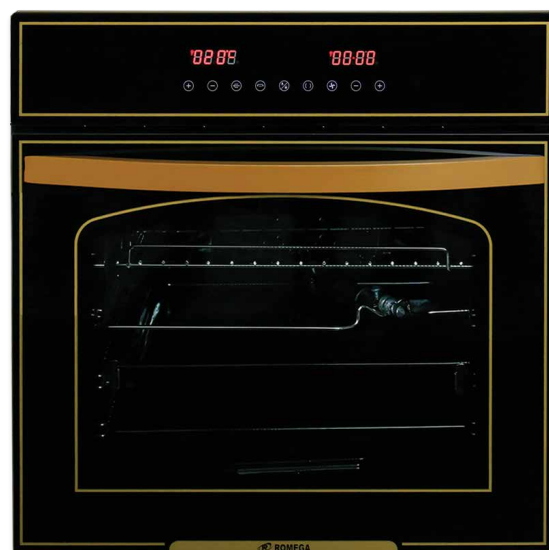

مشخصات

- جنس نما شیشه و استیل (در مدل ۴۰۰۲S)
- عملکرد گازی و برقی
- حجم ۷۰ لیتر
- برنامه پخت ندارد (انتخاب دستی)
- کنترل لمسی دارای نمایشگر دما و ساعت و لوم های مکانیکی
- تنظیم زمان پخت عملکرد کلی از طریق صفحه دیجیتالی شعله گازی از طریق ولوم مکانیکی
- زمان سنج هشدار دهنده صوتی دیجیتالی
- فن کانوکشن (یکسان کننده دمای فر)
- خنک کننده (تهویه اتوماتیک)
- المنت ۱ عدد (گریل)
- موتور جوجه گردان ۲ عدد
- جنس درب فر شیشه دو جداره آسان تمیز شونده
- جنس داخل فر لعاب آسان تمیز شو
- دستگیره ۱ عدد آلومینیومی
- روشنایی SMD
- ریل کشویی ۱ عدد
- ولوم زاماک

ابعاد

- طول ۶۰ سانتی متر
- عرض ۶۰ سانتی متر
- ارتفاع ۵۸ سانتی متر

4002

4002W

4002S

3002

3002S

3002W

3002G

ابعاد

- طول ۶۰ سانتی متر
- عرض ۶۰ سانتی متر
- ارتفاع ۵۸ سانتی متر

مشخصات

- جنس نما شیشه (+ استیل در مدل ۳۰۰۲S)
- عملکرد برقی
- حجم ۷۰ لیتر
- برنامه پخت ندارد (انتخاب دستی)
- کنترل لمسی دارای نمایشگر دما و ساعت ولوم های مکانیکی
- تنظیم زمان پخت عملکرد کلی از طریق صفحه دیجیتالی شعله گازی از طریق ولوم مکانیکی
- زمان سنج هشدار دهنده صوتی دیجیتالی
- فن کانوکشن (یکسان کننده دمای فر)
- خنک کننده (تهویه اتوماتیک)
- المنت ۳ عدد (توربو، گریل، پایین)
- موتور جوجه گردان ۱ عدد
- جنس درب فر شیشه دو جداره آسان تمیز شونده
- جنس داخل فر لعاب آسان تمیز شو
- دستگیره ۱ عدد آلومینیومی
- روشنایی SMD
- ریل کشویی ۱ عدد

مشخصات

- جنس نما شیشه و استیل (در مدل ۳۰۰۴S)
- عملکرد برقی
- حجم ۷۰ لیتر
- برنامه پخت ۸ برنامه نیمه اتوماتیک
- ۸ برنامه کاملا اتوماتیک
- کنترل لمسی دارای نمایشگر دما و ساعت
- تنظیم زمان پخت عملکرد کلی از طریق صفحه دیجیتالی
- زمان سنج هشدار دهنده صوتی دیجیتالی
- فن کانوکشن (یکسان کننده دمای فر)
- خنک کننده (تهویه اتوماتیک)
- المنت ۱ عدد (گریل)
- موتور جوجه گردان ۲ عدد
- جنس درب فر شیشه دو جداره آسان تمیز شونده
- جنس داخل فر لعاب آسان تمیز شو
- دستگیره ۱ عدد آلومینیومی
- روشنایی SMD
- ریل کشویی ۱ عدد