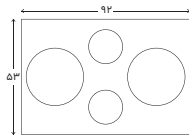

ابعاد

- محصول ۹۲x۵۳ Cm
- برش کابینت ۸۷,۵x۴۸,۵ Cm

402