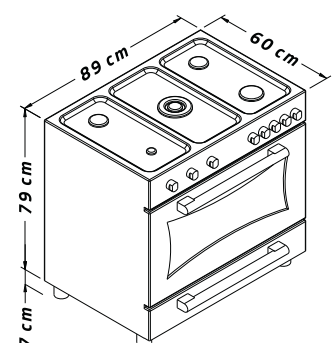

ابعاد

- طول ۶۰ سانتی متر
- عرض ۹۰ سانتی متر
- ارتفاع ۸۰ سانتی متر

314F | 314

مشخصات ظاهری

- تعداد شعله ۵ عدد
- موقعیت پلوپز وسط
- جنس صفحه رویه استیل
- رنگ صفحه رویه استیل
- جنس نما استیل
- کنترل لمسی (فقط در مدل های ۳۱۶DF و ۳۱۶D)
- ولوم های مکانیکی
- درب فر شیشه دوجداره سکوریت مقاوم به حرارت
- شبکه پخش کننده شعله
- چدن مقاوم در برابر تغییر رنگ و شوک
- درپوش شیشه سکوریت مقاوم به حرارت
- جنس ولوم زاماک
- دستگیره ۲ عدد آلومینیومی