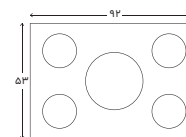

مشخصات

- جنس و رنگ صفحه رویه
- شیشه مشکی
- تنظیم زمان پخت
- یک شعله از طریق ولوم مکانیکی
- زمان سنج
- ندارد
- کنترل
- ولوم های مکانیکی
- شبکه پخش کننده شعله
- چدن مقاوم در برابر تغییر رنگ و شوک
- ولوم
- زاماک
- پلیت
- لعاب

ابعاد

- محصول ۹۲x۵۳ Cm
- برش کابینت ۸۷,۵x۴۸,۵ Cm