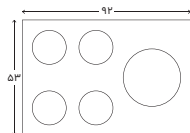

ابعاد

- محصول ۹۲x۵۳ Cm
- برش کابینت ۸۷,۵x۴۸,۵ Cm

501DR