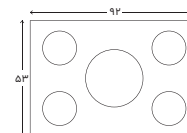

مشخصات

- جنس و رنگ صفحه رویه شیشه مشکی
- تنظیم زمان پخت ندارد
- زمان سنج ندارد
- کنترل ولوم های مکانیکی
- شبه پخش کننده شعله چدن مقاوم در برابر تغییر رنگ و شوک
- ولوم زاماک
- پلیت لعاب

ابعاد

- برش کابینت ۸۷,۵x۴۸,۵ Cm
- محصول ۹۲x۵۳ Cm