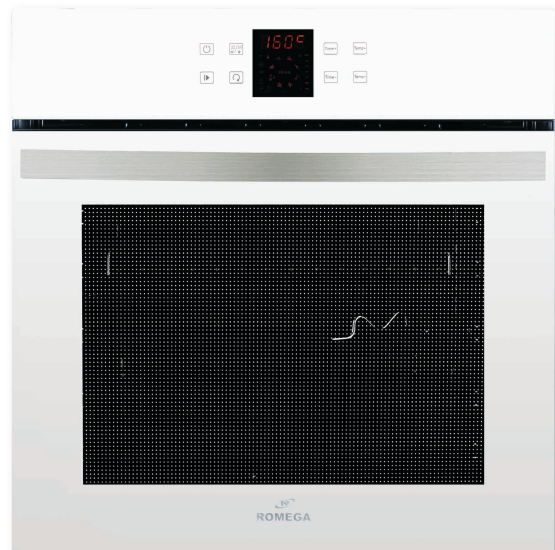

مشخصات

- جنس نما شیشه و استیل (در مدل ۳۰۰۴S)
- عملکرد برقی
- حجم ۷۰ لیتر
- برنامه پخت ۸ برنامه نیمه اتوماتیک
- ۸ برنامه کاملا اتوماتیک
- کنترل لمسی دارای نمایشگر دما و ساعت
- تنظیم زمان پخت عملکرد کلی از طریق صفحه دیجیتالی
- زمان سنج هشدار دهنده صوتی دیجیتالی
- فن کانوکشن (یکسان کننده دمای فر)
- خنک کننده (تهویه اتوماتیک)
- المنت ۱ عدد (گریل)
- موتور جوجه گردان ۲ عدد
- جنس درب فر شیشه دو جداره آسان تمیز شونده
- جنس داخل فر لعاب آسان تمیز شو
- دستگیره ۱ عدد آلومینیومی
- روشنایی SMD
- ریل کشویی ۱ عدد

ابعاد

- طول ۶۰ سانتی متر
- عرض ۶۰ سانتی متر
- ارتفاع ۵۸ سانتی متر

3004

3004W

3004S