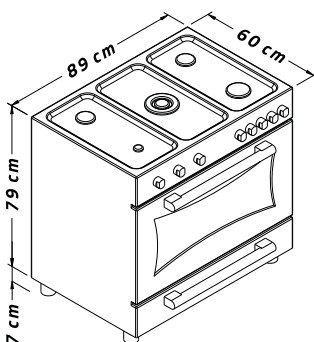

ابعاد

- طول ۶۰ سانتی متر
- عرض ۹۰ سانتی متر
- ارتفاع ۸۰ سانتی متر

904F | 904

مشخصات ظاهری

- تعداد شعله ۵ عدد
- موقعیت پلوپز وسط
- جنس صفحه رویه استیل
- رنگ صفحه رویه استیل
- جنس نما استیل
- کنترل لمسی (فقط در مدل های ۹۰۶DF و ۹۰۶D)
- ولوم های مکانیکی
- درب فر شیشه دوجداره سکوریت مقاوم به حرارت
- شبکه پخش کننده شعله
- چدن مقاوم در برابر تغییر رنگ و شوک
- درپوش شیشه سکوریت مقاوم به حرارت
- جنس ولوم زاماک
- دستگیره ۲ عدد آلومینیومی

مشخصات فر

- گنجایش ۱۲۰ لیتر
- عملکرد گازی و برقی
- موتور جوجه گردان ۲ عدد (در مدل های ۹۰۶DF و ۹۰۶F)
- ۳ عدد (در مدل های ۹۰۶D و ۹۰۶)
- فن کانوکشن (در مدل های ۹۰۶DF و ۹۰۶F)
- فنکد مجزا برای مشعل فر و گریل
- جنس داخل فر لعاب آسان تمیزشونده
- سینی پخت ۱ عدد
- ریل کشویی ندارد

ابعاد

- طول ۶۰ سانتی متر
- عرض ۹۰ سانتی متر
- ارتفاع ۸۰ سانتی متر

906DF | 906D

906F | 906

704DF

مشخصات ظاهری

- تعداد شعله ۵ عدد
- موقعیت پلوپز وسط
- جنس صفحه رویه لعاب (در مدل V۰۴DF) استیل (در مدل V۰۶DF)
- رنگ صفحه رویه سفید (در مدل V۰۴DF) استیل (در مدل V۰۶DF)
- جنس نما شیشه
- کنترل لمسی دارای نمایشگر دما و ساعت ولوم های مکانیکی
- درب فر شیشه دوجداره سکوریت مقاوم به حرارت
- شبکه پخش کننده شعله چدن مقاوم در برابر تغییر رنگ و شوک
- درپوش شیشه سکوریت مقاوم به حرارت
- جنس ولوم زاماک
- دستگیره ۲ عدد آلومینیومی