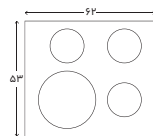

ابعاد

- محصول ۶۲x۵۳ Cm
- برش کابینت ۵۶x۴۸ Cm

401