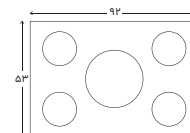

ابعاد

- برش کابینت
- محصول
- ۸۷٫۵×۴۸٫۵ Cm
- ۹۲×۵۳ Cm

540T

مشخصات

- جنس و رنگ صفحه رویه استیل
- تنظیم زمان پخت
- یک شعله از طریق ولوم مکانیکی
- زمان سنج
- ندارد
- کنترل
- ولوم های مکانیکی
- شبکه پخش کننده شعله
- چدن مقاوم در برابر تغییر رنگ و شوک
- ولوم
- زاماک
- پلیت
- ندارد

ابعاد

- برش کابینت
- محصول
- ۸۷٫۵×۴۸٫۵ Cm
- ۹۲×۵۳ Cm

530T

520T

مشخصات

- جنس و رنگ صفحه رویه استنیل
- تنظیم زمان پخت یک شعله با ولوم مکانیکی
- زمان سنج ندارد
- کنترل ولوم های مکانیکی
- شبکه پخش کننده شعله چدن مقاوم در برابر تغییر رنگ و شوک
- ولوم زاماک
- پلیت ندارد

ابعاد

- برش کابینت ۸۷,۵x۴۸,۵ Cm
- محصول ۹۲x۵۳ Cm

510

مشخصات

- جنس و رنگ صفحه رویه استنیل
- تنظیم زمان پخت ندارد
- زمان سنج ندارد
- کنترل ولوم های مکانیکی
- شبکه پخش کننده شعله چدن مقاوم در برابر تغییر رنگ و شوک
- ولوم زاماک
- پلیت ندارد