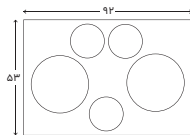

ابعاد

- محصول ۹۰x۵۱ Cm
- برش کابینت ۸۳,۵x۴۷,۵ Cm

مشخصات

- جنس و رنگ صفحه رویه استیل
- تنظیم زمان پخت
- یک شعله از طریق ولوم مکانیکی
- زمان سنج
- ندارد
- کنترل
- ولوم های مکانیکی
- شبکه پخش کننده شعله
- چدن مقاوم در برابر تغییر رنگ و شوک
- ولوم
- زاماک
- پلیت
- ندارد

ابعاد

- برش کابینت
- محصول
- ۸۷٫۵×۴۸٫۵ Cm
- ۹۲×۵۳ Cm

560T

مشخصات

- جنس و رنگ صفحه رویه استیل
- تنظیم زمان پخت
- یک شعله از طریق ولوم مکانیکی
- زمان سنج
- ندارد
- کنترل
- ولوم های مکانیکی
- شبکه پخش کننده شعله
- چدن مقاوم در برابر تغییر رنگ و شوک
- ولوم
- زاماک
- پلیت
- ندارد

ابعاد

- برش کابینت
- محصول
- ۸۷٫۵×۴۸٫۵ Cm
- ۹۲×۵۳ Cm

550T

2x

دوشعله پلوپز

یک شعله بزرگ بیشتر!

مشخصات

- جنس و رنگ صفحه رویه استیل
- تنظیم زمان پخت
- یک شعله از طریق ولوم مکانیکی
- زمان سنج
- ندارد
- کنترل
- ولوم های مکانیکی
- شبکه پخش کننده شعله
- چدن مقاوم در برابر تغییر رنگ و شوک
- ولوم
- زاماک
- پلیت
- ندارد