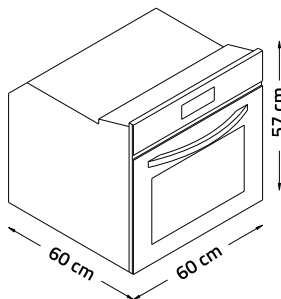

ابعاد

- محصول ۶۲x۵۳ Cm
- برش کابینت ۵۶x۴۸ Cm

جدید!

9000

ابعاد

- طول ۶۰ سانتی متر
- عرض ۹۰ سانتی متر
- ارتفاع ۵۸ سانتی متر

مشخصات

- جنس نما شیشه
- عملکرد برقی
- حجم ۱۲۰ لیتر
- برنامه پخت ۸ برنامه نیمه اتومیک
- برنامه اتوماتیک ۸ برنامه اتوماتیک
- کنترل لمسی دارای نمایشگر دما و ساعت ولوم های مکانیکی
- تنظیم زمان پخت عملکرد کلی از طریق صفحه دیجیتالی
- زمان سنج هشدار دهنده صوتی دیجیتالی
- فن کانوکشن (یکسان کننده دمای فر)
- خنک کننده (تهویه اتوماتیک)
- المنت ۲ عدد (توربو، گریل)
- موتور جوجه گردان ۲ عدد
- جنس درب فر شیشه دو جداره آسان تمیز شونده
- جنس داخل فر لعاب آسان تمیز شو
- دستگیره
- ۱ عدد آلومینیومی
- روشنایی SMD
- ریل کشویی ۱ عدد
- ولوم زاماک

ابعاد

- طول ۶۰ سانتی متر
- عرض ۶۰ سانتی متر
- ارتفاع ۵۸ سانتی متر

4002

4002W

4002S

3002

3002S

3002W

3002G

ابعاد

- طول ۶۰ سانتی متر
- عرض ۶۰ سانتی متر
- ارتفاع ۵۸ سانتی متر

مشخصات

- جنس نما شیشه (+ استیل در مدل ۳۰۰۲S)
- عملکرد برقی
- حجم ۷۰ لیتر
- برنامه پخت ندارد (انتخاب دستی)
- کنترل لمسی دارای نمایشگر دما و ساعت ولوم های مکانیکی
- تنظیم زمان پخت عملکرد کلی از طریق صفحه دیجیتالی شعله گازی از طریق ولوم مکانیکی
- زمان سنج هشدار دهنده صوتی دیجیتالی
- فن کانوکشن (یکسان کننده دمای فر)
- خنک کننده (تهویه اتوماتیک)
- المنت ۳ عدد (توربو، گریل، پایین)
- موتور جوجه گردان ۱ عدد
- جنس درب فر شیشه دو جداره آسان تمیز شونده
- جنس داخل فر لعاب آسان تمیز شو
- دستگیره ۱ عدد آلومینیومی
- روشنایی SMD
- ریل کشویی ۱ عدد

ابعاد

- طول ۶۰ سانتی متر
- عرض ۶۰ سانتی متر
- ارتفاع ۵۸ سانتی متر

3004

3004W

3004S

5002

5002W

5002S