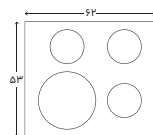

ابعاد

- محصول ۶۲x۵۳ Cm
- برش کابینت ۵۶x۴۸ Cm

410 جدید!