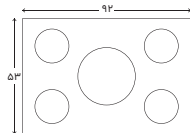

مشخصات

- جنس و رنگ صفحه رویه شیشه مشکی
- تنظیم زمان پخت یک شعله از طریق صفحه دیجیتالی
- زمان سنج ندارد
- کنترل لمسی دارای نمایشگر دما و ساعت
- ولوم های مکانیکی
- شبکه پخش کننده شعله
- چدن مقاوم در برابر تغییر رنگ و شوک
- ولوم
- زاماک
- پلیت
- لعاب

ابعاد

- محصول ۹۲x۵۳ Cm
- برش کابینت ۸۷,۵x۴۸,۵ Cm

روشنایی LED نور مخفی تعبیه شده زیر شیشه

501D