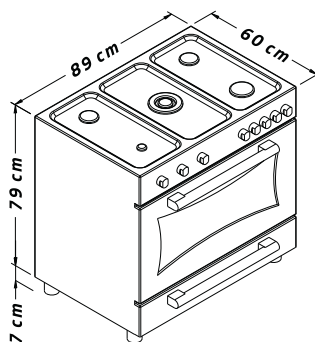

ابعاد

- طول ۶۰ سانتی متر
- عرض ۹۰ سانتی متر
- ارتفاع ۸۰ سانتی متر

فر برقی و گازی
لذت آشنیزی بایک فر حرفه ای

فر ۸ برنامه پخت اتوماتیک
اولین اجاق گاز دارای فر کاملا اتوماتیک

1024DF

مشخصات ظاهری

- تعداد شعله ۵ عدد
- موقعیت پلوپز وسط
- جنس صفحه رویه لعاب
- رنگ صفحه رویه سفید
- جنس نما فلزی
- کنترل لمسی دارای نمایشگر دما و ساعت
- ولوم های مکانیکی
- درب فر
- شیشه دوجداره سکوریت مقاوم به حرارت
- شبکه پخش کننده شعله
- چدن مقاوم در برابر تغییر رنگ و شوک
- درپوش
- شیشه سکوریت مقاوم به حرارت
- جنس ولوم زاماک
- دستگیره
- ۲ عدد آلومینیومی

مشخصات فر

- گنجایش ۱۲۰ لیتر
- عملکرد گازی و برقی
- موتور جوجه گردان ۲ عدد
- فن
- کانوکشن (یکسان کننده دمای فر)
- فنک
- مجزا برای مشعل فر و گریل
- جنس داخل فر لعاب آسان تمیزشونده
- سینی پخت ۱ عدد
- ریل کشویی ۱ عدد

ابعاد

- طول ۶۰ سانتی متر
- عرض ۹۰ سانتی متر
- ارتفاع ۸۰ سانتی متر

لذت آشپزی با یک فر حرفه ای

1026DF

مشخصات ظاهری

- تعداد شعله ۵ عدد
- موقعیت پلويز وسط
- جنس صفحه رویه استنیل
- رنگ صفحه رویه استنیل
- جنس نما استنیل
- کنترل لمسی دارای نمایشگر دما و ساعت
- ولوم های مکانیکی
- درب فر شیشه دوجداره سکوریت مقاوم به حرارت
- شبکه پخش کننده شعله
- چدن مقاوم در برابر تغییر رنگ و شوک
- درپوش شیشه سکوریت مقاوم به حرارت
- جنس ولوم زاماک
- دستگیره
- ۲ عدد آلومینیومی