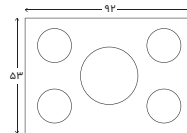

ابعاد

- محصول ۹۲x۵۳ Cm
- برش کابینت ۸۷,۵x۴۸,۵ Cm

501R

501T

مشخصات

- جنس و رنگ صفحه رویه شیشه مشکی
- تنظیم زمان پخت یک شعله از طریق ولوم مکانیکی
- زمان سنج ندارد
- کنترل ولوم های مکانیکی
- شبه پخش کننده شعله چدن مقاوم در برابر تغییر رنگ و شوک
- ولوم زاماک
- پلیت لعاب