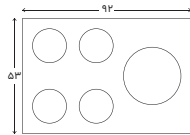

مشخصات

- جنس و رنگ صفحه رویه شیشه مشکی
- تنظیم زمان پخت ندارد
- زمان سنج ندارد
- کنترل ولوم های مکانیکی
- شبکه پخش کننده شعله چدن مقاوم در برابر تغییر رنگ و شوک
- ولوم زاماک
- پلیت استیل

ابعاد

- محصول ۹۲x۵۳ Cm
- برش کابینت ۸۷,۵x۴۸,۵ Cm

502SR