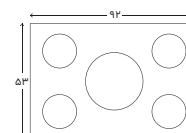

مشخصات

- جنس و رنگ صفحه رویه
- شیشه مشکی
- تنظیم زمان پخت ندارد
- زمان سنج ندارد
- کنترل ولوم های مکانیکی
- شبکه پخش کننده شعله
- چدن مقاوم در برابر تغییر رنگ و شوک
- ولوم
- زاماک
- پلیت استیل

ابعاد

1. برش کابینت
   - محصول
2. ۸۷,۵x۴۸,۵ Cm ۹۲x۵۳ Cm