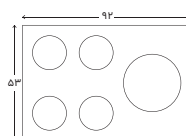

مشخصات

- جنس و رنگ صفحه رویه
- شیشه مشکی
- تنظیم زمان پخت ندارد
- زمان سنج ندارد
- کنترل ولوم های مکانیکی
- شبکه پخش کننده شعله
- چدن مقاوم در برابر تغییر رنگ و شوک
- ولوم
- زاماک
- پلیت لعاب

ابعاد

1. برش کابینت
   - محصول
2. ۸۷,۵x۴۸,۵ Cm ۹۲x۵۳ Cm