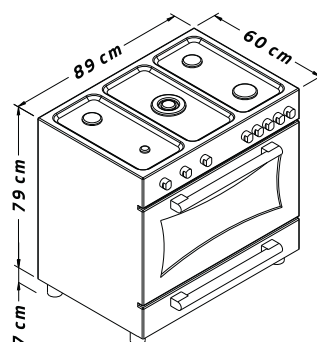

ابعاد

- طول ۶۰ سانتی متر
- عرض ۹۰ سانتی متر
- ارتفاع ۸۰ سانتی متر

فر برقی و گازی

لذت آشنیزی بایک فر حرفه ای

1014DF

مشخصات ظاهری

- تعداد شعله ۵ عدد
- موقعیت پلویز وسط
- جنس صفحه رویه لعاب
- رنگ صفحه رویه سفید
- جنس نما فلزی
- کنترل لمسی دارای نمایشگر دما و ساعت
- ولوم های مکانیکی
- درب فر
- شیشه دوجداره سکوریت مقاوم به حرارت
- شبکه پخش کننده شعله
- چدن مقاوم در برابر تغییر رنگ و شوک
- درپوش
- شیشه سکوریت مقاوم به حرارت
- جنس ولوم زاماک
- دستگیره
- ۲ عدد آلومینیومی

مشخصات فر

- گنجایش ۱۲۰ لیتر
- عملکرد گازی
- موتور جوجه گردان ۲ عدد
- فن
- کانوکشن (یکسان کننده دمای فر)
- فنندک
- مجزا برای مشعل فر و گریل
- جنس داخل فر لعاب آسان تمیزشونده
- سینی پخت ۱ عدد
- ریل کشویی ندارد

ابعاد

- طول ۶۰ سانتی متر
- عرض ۹۰ سانتی متر
- ارتفاع ۸۰ سانتی متر

1016DF

مشخصات ظاهری

- تعداد شعله ۵ عدد
- موقعیت پلویز وسط
- جنس صفحه رویه استنیل
- رنگ صفحه رویه استنیل
- جنس نما استنیل
- کنترل لمسی دارای نمایشگر دما و ساعت
- ولوم های مکانیکی
- درب فر شیشه دوجداره سکوریت مقاوم به حرارت
- شبکه پخش کننده شعله چدن مقاوم در برابر تغییر رنگ و شوک
- درپوش شیشه سکوریت مقاوم به حرارت
- جنس ولوم زاماک
- دستگیره ۲ عدد آلومینیومی