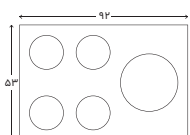

ابعاد

- محصول ۹۲x۵۳ Cm
- برش کابینت ۸۷,۵x۴۸,۵ Cm

501R