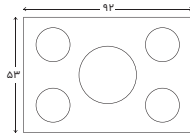

ابعاد

- محصول ۹۰x۵۱ Cm
- برش کابینت ۸۳,۵x۴۷,۵ Cm

مشخصات

- جنس و رنگ صفحه رویه استیل
- تنظیم زمان پخت
- یک شعله از طریق ولوم مکانیکی
- زمان سنج
- ندارد
- کنترل
- ولوم های مکانیکی
- شبکه پخش کننده شعله
- چدن مقاوم در برابر تغییر رنگ و شوک
- ولوم
- زاماک
- پلیت
- ندارد

ابعاد

- برش کابینت
- محصول
- ۸۷٫۵×۴۸٫۵ Cm
- ۹۲×۵۳ Cm

560T

مشخصات

- جنس و رنگ صفحه رویه استیل
- تنظیم زمان پخت
- یک شعله از طریق ولوم مکانیکی
- زمان سنج
- ندارد
- کنترل
- ولوم های مکانیکی
- شبکه پخش کننده شعله
- چدن مقاوم در برابر تغییر رنگ و شوک
- ولوم
- زاماک
- پلیت
- ندارد