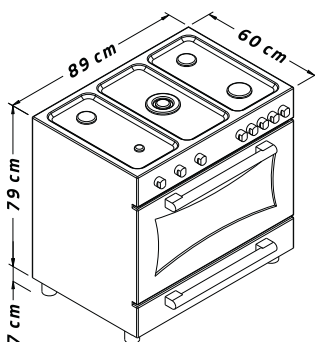

مشخصات ظاهری

- تعداد شعله ۵ عدد
- موقعیت پلوپز وسط
- جنس صفحه رویه استیل
- رنگ صفحه رویه استیل
- جنس نما استیل
- کنترل لمسی (فقط در مدل های ۳۱۶DF و ۳۱۶D)
- ولوم های مکانیکی
- درب فر شیشه دوجداره سکوریت مقاوم به حرارت
- شبکه پخش کننده شعله
- چدن مقاوم در برابر تغییر رنگ و شوک
- درپوش شیشه سکوریت مقاوم به حرارت
- جنس ولوم زاماک
- دستگیره ۲ عدد آلومینیومی

مشخصات فر

- گنجایش ۱۲۰ لیتر
- عملکرد گازی و برقی
- موتور جوجه گردان
- ۲ عدد (در مدل های ۳۱۶DF و ۳۱۶F)
- ۳ عدد (در مدل های ۳۱۶D و ۳۱۶F)
- فن
- کاتوکشن (در مدل های ۳۱۶DF و ۳۱۶F)
- فنکدک
- مجزا برای مشعل فر و گریل
- جنس داخل فر لعاب آسان تمیزشونده
- سینی پخت ۱ عدد
- ریل کشویی ندارد

سایر ویژگی ها

- تنظیم زمان پخت یک شعله از طریق صفحه دیجیتالی
- عملکرد فر از طریق صفحه دیجیتالی (در مدل های ۳۱۶DF و ۳۱۶D)
- زمان سنج دیجیتالی (در مدل های ۳۱۶DF و ۳۱۶D)
- مکانیکی (در مدل های ۳۱۶F و ۳۱۶D)
- ترموکوپل
- فوق سریع
- رتبه مصرف انرژی A
- فنکدک
- اتوماتیک مجزا برای هر شعله
- محفظه گرمخانه دارد
- سیستم گاورنر ندارد

ابعاد

- طول ۶۰ سانتی متر
- عرض ۹۰ سانتی متر
- ارتفاع ۸۰ سانتی متر