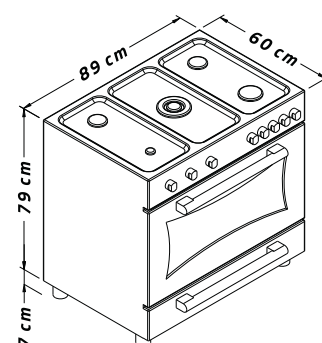

ابعاد

- طول ۶۰ سانتی متر
- عرض ۹۰ سانتی متر
- ارتفاع ۸۰ سانتی متر

916DF | 916D

916F | 916

904DF | 904D

مشخصات ظاهری

- تعداد شعله ۵ عدد
- موقعیت پلویز وسط
- جنس صفحه رویه لعاب
- رنگ صفحه رویه سفید
- جنس نما فلزی
- کنترل لمسی (درمدل های ۹۰۴DF و ۹۰۴D)
- ولوم های مکانیکی
- درب فر
- شیشه دوجداره سکوریت مقاوم به حرارت
- شبکه پخش کننده شعله
- چدن مقاوم در برابر تغییر رنگ و شوک
- درپوش
- شیشه سکوریت مقاوم به حرارت
- جنس ولوم زاماک
- دستگیره
- ۲ عدد آلومینیومی

ابعاد

- طول ۶۰ سانتی متر
- عرض ۹۰ سانتی متر
- ارتفاع ۸۰ سانتی متر

904F | 904

مشخصات ظاهری

- تعداد شعله ۵ عدد
- موقعیت پلوپز وسط
- جنس صفحه رویه استیل
- رنگ صفحه رویه استیل
- جنس نما استیل
- کنترل لمسی (فقط در مدل های ۹۰۶DF و ۹۰۶D)
- ولوم های مکانیکی
- درب فر شیشه دوجداره سکوریت مقاوم به حرارت
- شبکه پخش کننده شعله
- چدن مقاوم در برابر تغییر رنگ و شوک
- درپوش شیشه سکوریت مقاوم به حرارت
- جنس ولوم زاماک
- دستگیره ۲ عدد آلومینیومی