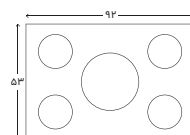

ابعاد

- محصول ۹۲x۵۳ Cm
- برش کابینت ۸۷,۵x۴۸,۵ Cm

501G