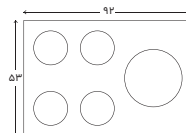

ابعاد

- محصول ۹۲x۵۳ Cm
- برش کابینت ۸۷,۵x۴۸,۵ Cm

501H

501HR

مشخصات

- جنس و رنگ صفحه رویه
- شیشه مشکی
- تنظیم زمان پخت
- ندارد
- زمان سنج
- ندارد
- کنترل
- ولوم های مکانیکی
- شبکه پخش کننده شعله
- چدن مقاوم در برابر تغییر رنگ و شوک
- ولوم
- زاماک
- پلیت
- لعاب