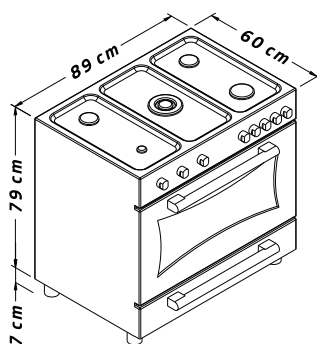

ابعاد

- طول ۶۰ سانتی متر
- عرض ۹۰ سانتی متر
- ارتفاع ۸۰ سانتی متر

فر برقی و گازی
لذت آشپزی بایک فر حرفه ای

فر ۸ برنامه پخت اتوماتیک
اولین اجاق گاز دارای فر کاملا اتوماتیک

934DF

مشخصات ظاهری

- تعداد شعله ۵ عدد
- موقعیت پلویز وسط
- جنس صفحه رویه لعاب
- رنگ صفحه رویه سفید
- جنس نما فلزی
- کنترل لمسی دارای نمایشگر دما و ساعت
- ولوم های مکانیکی
- درب فر
- شیشه دوجداره سکوریت مقاوم به حرارت
- شبکه پخش کننده شعله
- چدن مقاوم در برابر تغییر رنگ و شوک
- دریوش
- شیشه سکوریت مقاوم به حرارت
- جنس ولوم زاماک
- دستگیره
- ۲ عدد آلومینیومی

ابعاد

- طول ۹۰ سانتی متر
- عرض ۶۰ سانتی متر
- ارتفاع ۹۰ سانتی متر
- ۸۰ سانتی متر

936DF

مشخصات ظاهری

- تعداد شعله ۵ عدد
- موقعیت پلوپز وسط
- جنس صفحه رویه استنیل
- رنگ صفحه رویه استنیل
- جنس نما استنیل
- کنترل لمسی دارای نمایشگر دما و ساعت ولوم های مکانیکی
- درب فر شیشه دوجداره سکوریت مقاوم به حرارت
- شبکه پخش کننده شعله چدن مقاوم در برابر تغییر رنگ و شوک
- درپوش شیشه سکوریت مقاوم به حرارت
- جنس ولوم زاماک
- دستگیره ۲ عدد آلومینیومی