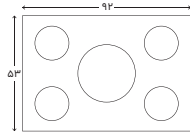

مشخصات

- جنس و رنگ صفحه رویه شیشه سفید اپتی وایت
- تنظیم زمان پخت
- یک شعله از طریق ولوم مکانیکی
- زمان سنج
- ندارد
- کنترل
- ولوم های مکانیکی
- شبکه پخش کننده شعله
- چدن مقاوم در برابر تغییر رنگ و شوک
- ولوم
- زاماک
- پلیت
- لعاب

ابعاد

- محصول ۹۲x۵۳ Cm
- برش کابینت ۸۷,۵x۴۸,۵ Cm

501TW