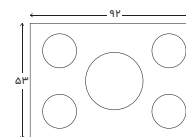

مشخصات

- جنس و رنگ صفحه رویه
- شیشه مشکی
- تنظیم زمان پخت یک شعله از طریق ولوم مکانیکی
- زمان سنج ندارد
- کنترل ولوم های مکانیکی
- شبکه پخش کننده شعله
- چدن مقاوم در برابر تغییر رنگ و شوک
- ولوم
- زاماک
- پلیت لعاب

ابعاد

1. برش کابینت
   - محصول
2. ۸۷,۵x۴۸,۵ Cm ۹۲x۵۳ Cm