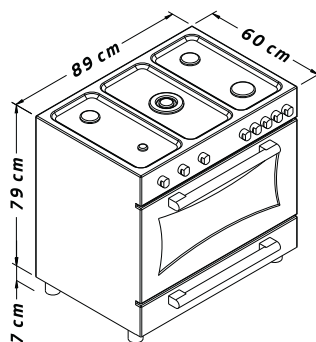

1016DF

مشخصات ظاهری

- تعداد شعله ۵ عدد
- موقعیت پلویز وسط
- جنس صفحه رویه استنیل
- رنگ صفحه رویه استنیل
- جنس نما استنیل
- کنترل لمسی دارای نمایشگر دما و ساعت
- ولوم های مکانیکی
- درب فر شیشه دوجداره سکوریت مقاوم به حرارت
- شبکه پخش کننده شعله چدن مقاوم در برابر تغییر رنگ و شوک
- درپوش شیشه سکوریت مقاوم به حرارت
- جنس ولوم زاماک
- دستگیره ۲ عدد آلومینیومی

مشخصات فر

- گنجایش ۱۲۰ لیتر
- عملکرد گازی
- موتور جوجه گردان ۲ عدد
- فن کاتوکشن (یکسان کننده دمای فر)
- فنندک مجزا برای مشعل فر و گریل
- جنس داخل فر لعاب آسان تمیزشونده
- سینی پخت ۱ عدد
- ریل کشویی ندارد

سایر ویژگی ها

- تنظیم زمان پخت یک شعله از طریق صفحه دیجیتالی
- عملکرد فر از طریق صفحه دیجیتالی
- زمان سنج ندارد
- ترموکوپل فوق سریع
- رتبه مصرف انرژی A
- فنندک اتوماتیک مجزا برای هر شعله
- محفظه گرمخانه دارد
- سیستم گاورنر دارد

ابعاد

- طول ۶۰ سانتی متر
- عرض ۹۰ سانتی متر
- ارتفاع ۸۰ سانتی متر