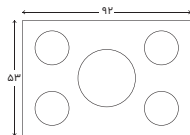

ابعاد

- محصول ۹۲x۵۳ Cm
- برش کابینت ۸۷,۵x۴۸,۵ Cm

502ST