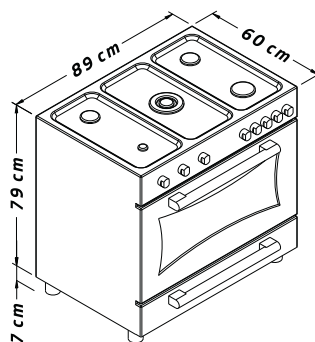

ابعاد

- طول ۶۰ سانتی متر
- عرض ۹۰ سانتی متر
- ارتفاع ۸۰ سانتی متر

فر برقی و گازی
لذت آشپزی با یک فر حرفه ای

فر ۸ برنامه پخت اتوماتیک
اولین اجاق گاز دارای فر کاملا اتوماتیک

جدید! 1046DF

مشخصات ظاهری

- تعداد شعله ۵ عدد
- موقعیت پلويز وسط
- جنس صفحه رویه استنیل
- رنگ صفحه رویه استنیل
- جنس نما استنیل
- کنترل لمسی دارای نمایشگر دما و ساعت ولوم های مکانیکی
- درب فر شیشه دوجداره سکوریت مقاوم به حرارت
- شبکه پخش کننده شعله چدن مقاوم در برابر تغییر رنگ و شوک
- درپوش شیشه سکوریت مقاوم به حرارت
- جنس ولوم زاماک
- دستگیره ۲ عدد آلومینیومی