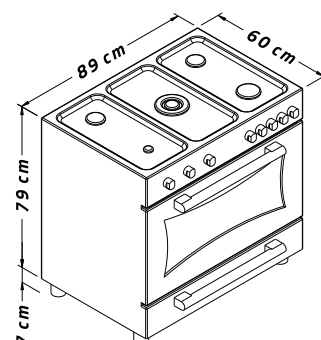

ابعاد

- طول ۶۰ سانتی متر
- عرض ۹۰ سانتی متر
- ارتفاع ۸۰ سانتی متر

706DF

جدید! 634DF

مشخصات ظاهری

- تعداد شعله ۵ عدد
- موقعیت پلوپز وسط
- جنس صفحه رویه لعاب
- رنگ صفحه رویه سفید
- جنس نما شیشه
- کنترل لمسی دارای نمایشگر دما و ساعت
- ولوم های مکانیکی
- درب فر
- شیشه دوجداره سکوریت مقاوم به حرارت
- شبکه پخش کننده شعله
- چدن مقاوم در برابر تغییر رنگ و شوک
- درپوش
- شیشه سکوریت مقاوم به حرارت
- جنس ولوم زاماک
- دستگیره
- ۲ عدد آلومینیومی