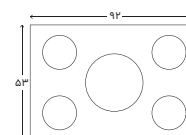

مشخصات

- جنس و رنگ صفحه رویه
- شیشه سفید اپتی وایت
- تنظیم زمان پخت
- یک شعله از طریق ولوم مکانیکی
- زمان سنج
- ندارد
- کنترل
- ولوم های مکانیکی
- شبکه پخش کننده شعله
- چدن مقاوم در برابر تغییر رنگ و شوک
- ولوم
- زاماک
- پلیت
- لعاب

ابعاد

- محصول ۹۲x۵۳ Cm
- برش کابینت ۸۷,۵x۴۸,۵ Cm