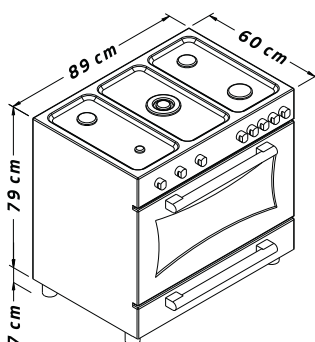

ابعاد

- طول ۹۰ سانتی متر
- عرض ۶۰ سانتی متر
- ارتفاع ۹۰ سانتی متر
- ۸۰ سانتی متر

936DF

مشخصات ظاهری

- تعداد شعله ۵ عدد
- موقعیت پلوپز وسط
- جنس صفحه رویه استنیل
- رنگ صفحه رویه استنیل
- جنس نما استنیل
- کنترل لمسی دارای نمایشگر دما و ساعت ولوم های مکانیکی
- درب فر شیشه دوجداره سکوریت مقاوم به حرارت
- شبکه پخش کننده شعله چدن مقاوم در برابر تغییر رنگ و شوک
- درپوش شیشه سکوریت مقاوم به حرارت
- جنس ولوم زاماک
- دستگیره ۲ عدد آلومینیومی

مشخصات فر

- گنجایش ۱۲۰ لیتر
- عملکرد گازی
- موتور جوجه گردان ۲ عدد
- فن کاتوکشن (پکسان کننده دمای فر)
- فندک مجزا برای مشعل فر و گریل
- جنس داخل فر لعاب آسان تمیزشونده
- سینی پخت ۱ عدد
- ریل کشویی ندارد

ابعاد

- طول ۶۰ سانتی متر
- عرض ۹۰ سانتی متر
- ارتفاع ۸۰ سانتی متر

924DF

مشخصات ظاهری

- تعداد شعله ۵ عدد
- موقعیت پلویز وسط
- جنس صفحه رویه لعاب
- رنگ صفحه رویه سفید
- جنس نما فلزی
- کنترل لمسی دارای نمایشگر دما و ساعت
- ولوم های مکانیکی
- درب فر
- شیشه دوجداره سکوریت مقاوم به حرارت
- شبکه پخش کننده شعله
- چدن مقاوم در برابر تغییر رنگ و شوک
- دریوش
- شیشه سکوریت مقاوم به حرارت
- جنس ولوم زاماک
- دستگیره
- ۲ عدد آلومینیومی