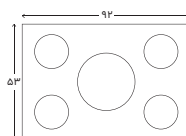

مشخصات

- جنس و رنگ صفحه رویه
- شیشه مشکی
- تنظیم زمان پخت
- ندارد
- زمان سنج
- ندارد
- کنترل
- ولوم های مکانیکی
- شبکه پخش کننده شعله
- چدن مقاوم در برابر تغییر رنگ و شوک
- ولوم
- زاماک
- پلیت
- استنیل

ابعاد

- محصول ۹۲x۵۳ Cm
- برش کابینت ۸۷,۵x۴۸,۵ Cm