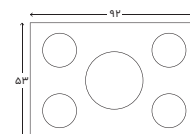

ابعاد

- برش کابینت
- محصول
- ۸۷٫۵×۴۸٫۵ Cm
- ۹۲×۵۳ Cm

540T

مشخصات

- جنس و رنگ صفحه رویه استیل
- تنظیم زمان پخت
- یک شعله از طریق ولوم مکانیکی
- زمان سنج
- ندارد
- کنترل
- ولوم های مکانیکی
- شبکه پخش کننده شعله
- چدن مقاوم در برابر تغییر رنگ و شوک
- ولوم
- زاماک
- پلیت
- ندارد

ابعاد

- برش کابینت
- محصول
- ۸۷٫۵×۴۸٫۵ Cm
- ۹۲×۵۳ Cm

530T

520T

مشخصات

- جنس و رنگ صفحه رویه استنیل
- تنظیم زمان پخت یک شعله با ولوم مکانیکی
- زمان سنج ندارد
- کنترل ولوم های مکانیکی
- شبکه پخش کننده شعله چدن مقاوم در برابر تغییر رنگ و شوک
- ولوم زاماک
- پلیت ندارد

ابعاد

- برش کابینت ۸۷,۵x۴۸,۵ Cm
- محصول ۹۲x۵۳ Cm

510

مشخصات

- جنس و رنگ صفحه رویه استنیل
- تنظیم زمان پخت ندارد
- زمان سنج ندارد
- کنترل ولوم های مکانیکی
- شبکه پخش کننده شعله چدن مقاوم در برابر تغییر رنگ و شوک
- ولوم زاماک
- پلیت ندارد