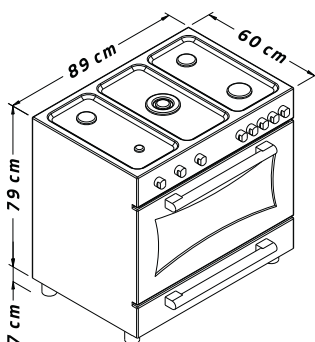

مشخصات ظاهری

- تعداد شعله ۵ عدد
- موقعیت پلوپز وسط
- جنس صفحه رویه لعاب (در مدل ۶۰۴DF) استنیل (در مدل ۶۰۶DF)
- رنگ صفحه رویه سفید (در مدل ۶۰۴DF) استنیل (در مدل ۶۰۶DF)
- جنس نما شیشه
- کنترل لمسی دارای نمایشگر دما و ساعت ولوم های مکانیکی
- درب فر شیشه دوجداره سکوریت مقاوم به حرارت
- شبکه پخش کننده شعله چدن مقاوم در برابر تغییر رنگ و شوک
- درپوش شیشه سکوریت مقاوم به حرارت
- جنس ولوم زاماک
- دستگیره ۲ عدد آلومینیومی

مشخصات فر

- گنجایش ۱۲۰ لیتر
- عملکرد گازی
- موتور جوجه گردان ۲ عدد
- فن کانوکشن (یکسان کننده دمای فر)
- فنکد مجزا برای مشعل فر و گریل
- جنس داخل فر لعاب آسان تمیزشونده
- سینی پخت ۱ عدد
- ریل کشویی ندارد

سایر ویژگی ها

- تنظیم زمان پخت یک شعله از طریق صفحه دیجیتالی
- عملکرد فر از طریق صفحه دیجیتالی
- زمان سنج دیجیتالی
- ترموکوپل فوق سریع
- رتبه مصرف انرژی A
- فنکد اتوماتیک مجزا برای هر شعله
- محفظه گرمخانه دارد
- سیستم گاورنر ندارد

ابعاد

- طول ۶۰ سانتی متر
- عرض ۹۰ سانتی متر
- ارتفاع ۸۰ سانتی متر