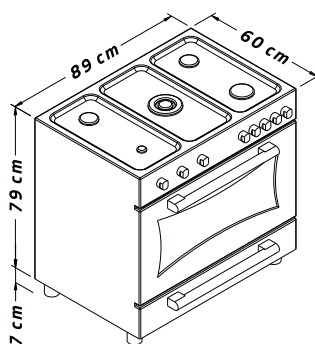

ابعاد

- طول ۶۰ سانتی متر
- عرض ۹۰ سانتی متر
- ارتفاع ۸۰ سانتی متر

فر برقی و گازی
لذت آشپزی بایک فر حرفه ای

فر ۸ برنامه پخت اتوماتیک
اولین اجاق گاز دارای فر کاملا اتوماتیک

جدید!

636DF

مشخصات ظاهری

- تعداد شعله ۵ عدد
- موقعیت پلوپز وسط
- جنس صفحه رویه استیل
- رنگ صفحه رویه استیل
- جنس نما شیشه
- کنترل لمسی دارای نمایشگر دما و ساعت
- ولوم های مکانیکی
- درب فر
- شیشه دوجداره سکوریت مقاوم به حرارت
- شبکه پخش کننده شعله
- چدن مقاوم در برابر تغییر رنگ و شوک
- درپوش
- شیشه سکوریت مقاوم به حرارت
- جنس ولوم زاماک
- دستگیره
- ۲ عدد آلومینیومی