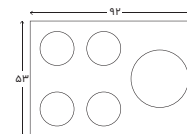

مشخصات

- جنس و رنگ صفحه رویه شیشه مشکی
- تنظیم زمان پخت ندارد
- زمان سنج ندارد
- کنترل ولوم های مکانیکی
- شبه پخش کننده شعله چدن مقاوم در برابر تغییر رنگ و شوک
- ولوم زاماک
- پلیت استیل

ابعاد

- برش کابینت ۸۷,۵x۴۸,۵ Cm
- محصول ۹۲x۵۳ Cm