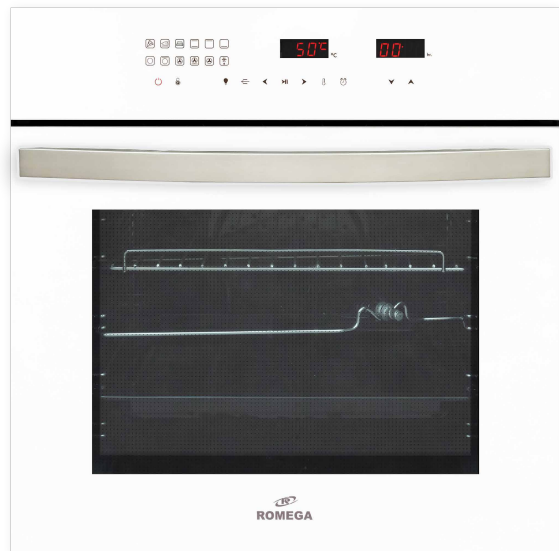

مشخصات

- جنس نما شیشه و استیل (در مدل ۵۰۰۲S)
- عملکرد برقی
- حجم ۷۰ لیتر
- برنامه پخت ۹ برنامه نیمه اتوماتیک
- کنترل لمسی دارای نمایشگر دما و ساعت
- ولوم های مکانیکی
- تنظیم زمان پخت عملکرد کلی از طریق صفحه دیجیتالی
- شعله گازی از طریق ولوم مکانیکی
- زمان سنج هشدار دهنده صوتی دیجیتالی
- فن کانوکشن (یکسان کننده دمای فر)
- خنک کننده (تهویه اتوماتیک)
- المنت ۳ عدد (توریو، گریل و پایین)
- موتور جوجه گردان ۱ عدد
- جنس درب فر شیشه دو جداره آسان تمیز شونده
- جنس داخل فر لعاب آسان تمیز شو
- دستگیره
- ۱ عدد آلومینیومی
- روشنایی SMD
- ریل کشویی ۱ عدد

ابعاد

- طول ۶۰ سانتی متر
- عرض ۶۰ سانتی متر
- ارتفاع ۵۸ سانتی متر

مشخصات

- جنس نما شیشه
- عملکرد برقی
- حجم ۷۰ لیتر
- برنامه پخت ۱۲ برنامه تیمه اتوماتیک
- کنترل لمسی دارای نمایشگر دما و ساعت
- تنظیم زمان پخت عملکرد کلی از طریق صفحه دیجیتالی
- زمان سنج هشدار دهنده صوتی دیجیتالی
- فن کانوکشن (یکسان کننده دمای فر)
- خشک کننده (تهویه اتوماتیک)
- المنت ۳ عدد (توریو، گریل و پایین)
- موتور جوجه گردان ۱ عدد
- جنس درب فر شیشه دو جداره آسان تمیز شونده
- جنس داخل فر لعاب آسان تمیز شو
- دستگیره ۱ عدد آلومینیومی
- روشنایی SMD
- ریل کشویی ۱ عدد

ابعاد

- طول ۶۰ سانتی متر
- عرض ۶۰ سانتی متر
- ارتفاع ۵۸ سانتی متر

جدید! 5004

جدید! 5004W

7004

جدید! 7004S

7004W

7004A

ابعاد

- طول ۶۰ سانتی متر
- عرض ۶۰ سانتی متر
- ارتفاع ۵۸ سانتی متر

مشخصات

- جنس نما شیشه
- عملکرد برقی
- حجم ۷۰ لیتر
- برنامه پخت ۸ برنامه اتوماتیک
- ۸ برنامه نیمه اتوماتیک
- کنترل لمسی دارای نمایشگر دما و ساعت ولوم های مکانیکی
- تنظیم زمان پخت عملکرد کلی از طریق صفحه دیجیتالی
- شعله گازی از طریق ولوم مکانیکی
- زمان سنج هشدار دهنده صوتی دیجیتالی
- فن
- کانوکشن (یکسان کننده دمای فر)
- خنگ کننده (تهویه اتوماتیک)
- المنت ۳ عدد (توربو، گریل و پایین)
- موتور جوجه گردان ۱ عدد
- جنس درب فر شیشه دو جداره آسان تمیز شونده
- جنس داخل فر لعاب آسان تمیز شو
- دستگیره
- ۱ عدد آلومینیومی
- روشنایی SMD
- ریل کشویی ۱ عدد