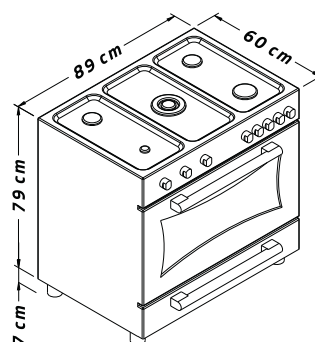

ابعاد

- طول ۶۰ سانتی متر
- عرض ۹۰ سانتی متر
- ارتفاع ۸۰ سانتی متر

فر برقی و گازی
لذت آشپزی با یک فر حرفه ای

فر ۸ برنامه پخت اتوماتیک
اولین اجاق گاز دارای فر کاملا اتوماتیک

جدید!

624DF

مشخصات ظاهری

- تعداد شعله ۵ عدد
- موقعیت پلویز وسط
- جنس صفحه رویه لعاب
- رنگ صفحه رویه سفید
- جنس نما شیشه
- کنترل لمسی دارای نمایشگر دما و ساعت
- ولوم های مکانیکی
- درب فر شیشه دوجداره سکوریت مقاوم به حرارت
- شبکه پخش کننده شعله چدن مقاوم در برابر تغییر رنگ و شوک
- درپوش شیشه سکوریت مقاوم به حرارت
- جنس ولوم زاماک
- دستگیره ۲ عدد آلومینیومی