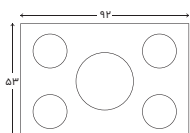

ابعاد

- محصول ۹۲x۵۳ Cm
- برش کابینت ۸۷,۵x۴۸,۵ Cm

501H