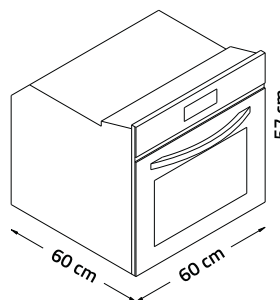

ابعاد

- محصول ۶۲x۵۳ Cm
- برش کابینت ۵۶x۴۸ Cm

جدید!

9000

ابعاد

- طول ۶۰ سانتی متر
- عرض ۹۰ سانتی متر
- ارتفاع ۵۸ سانتی متر

مشخصات

- جنس نما شیشه
- عملکرد برقی
- حجم ۱۲۰ لیتر
- برنامه پخت ۸ برنامه نیمه اتومیک
- برنامه اتوماتیک ۸ برنامه اتوماتیک
- کنترل لمسی دارای نمایشگر دما و ساعت ولوم های مکانیکی
- تنظیم زمان پخت عملکرد کلی از طریق صفحه دیجیتالی
- زمان سنج هشدار دهنده صوتی دیجیتالی
- فن کانوکشن (یکسان کننده دمای فر)
- خنک کننده (تهویه اتوماتیک)
- المنت ۲ عدد (توربو، گریل)
- موتور جوجه گردان ۲ عدد
- جنس درب فر شیشه دو جداره آسان تمیز شونده
- جنس داخل فر لعاب آسان تمیز شو
- دستگیره
- ۱ عدد آلومینیومی
- روشنایی SMD
- ریل کشویی ۱ عدد
- ولوم زاماک

2002

2002S

2002W

2002G

ابعاد

- طول ۶۰ سانتی متر
- عرض ۶۰ سانتی متر
- ارتفاع ۵۸ سانتی متر

مشخصات

- جنس نما شیشه (+ استیل در مدل ۲۰۰۲S)
- عملکرد گازی و برقی
- حجم ۷ لیتر
- برنامه پخت ندارد (انتخاب دستی)
- کنترل لمسی دارای نمایشگر دما و ساعت ولوم های مکانیکی
- تنظیم زمان پخت عملکرد کلی از طریق صفحه دیجیتالی شعله گازی از طریق ولوم مکانیکی
- زمان سنج هشدار دهنده صوتی دیجیتالی
- فن کانوکشن (یکسان کننده دمای فر) خنک کننده (تهویه اتوماتیک)
- المنت ۲ عدد (توربو، گریل)
- موتور جوجه گردان ۲ عدد
- جنس درب فر شیشه دو جداره آسان تمیز شونده
- جنس داخل فر لعاب آسان تمیز شو
- دستگیره ۱ عدد آلومینیومی
- روشنایی SMD
- ریل کشویی ۱ عدد
- ولوم زاماک