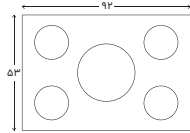

ابعاد

- برش کابینت ۸۷,۵x۴۸,۵ Cm
- محصول ۹۲x۵۳ Cm

مشخصات

- جنس و رنگ صفحه رویه
- شیشه مشکی و استیل
- تنظیم زمان پخت
- ندارد
- زمان سنج
- ندارد
- کنترل
- ولوم های مکانیکی
- شبکه پخش کننده شعله
- چدن مقاوم در برابر تغییر رنگ و شوک
- ولوم
- زاماک
- پلیت
- لعاب

ابعاد

- محصول
- برش کابینت
- ۹۲x۵۳ Cm
- ۸۷,۵x۴۸,۵ Cm

جدید! 506

مشخصات

- جنس و رنگ صفحه رویه
- شیشه مشکی با حاشیه سفید
- تنظیم زمان پخت
- یک شعله به صورت دیجیتالی
- زمان سنج
- ندارد
- کنترل
- لمسی دارای نمایشگر دما و ساعت
- ولوم های مکانیکی
- شبکه پخش کننده شعله
- چدن مقاوم در برابر تغییر رنگ و شوک
- ولوم
- زاماک
- پلیت
- لعاب