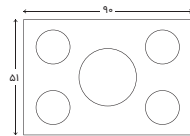

ابعاد

- برش کابینت
- محصول
- ۸۷٫۵×۴۸٫۵ Cm
- ۹۲×۵۳ Cm

560T

مشخصات

- جنس و رنگ صفحه رویه استیل
- تنظیم زمان پخت
- یک شعله از طریق ولوم مکانیکی
- زمان سنج
- ندارد
- کنترل
- ولوم های مکانیکی
- شبکه پخش کننده شعله
- چدن مقاوم در برابر تغییر رنگ و شوک
- ولوم
- زاماک
- پلیت
- ندارد

ابعاد

- برش کابینت
- محصول
- ۸۷٫۵×۴۸٫۵ Cm
- ۹۲×۵۳ Cm

550T

2x

دوشعله پلوپز

یک شعله بزرگ بیشتر!

مشخصات

- جنس و رنگ صفحه رویه استیل
- تنظیم زمان پخت
- یک شعله از طریق ولوم مکانیکی
- زمان سنج
- ندارد
- کنترل
- ولوم های مکانیکی
- شبکه پخش کننده شعله
- چدن مقاوم در برابر تغییر رنگ و شوک
- ولوم
- زاماک
- پلیت
- ندارد

ابعاد

- برش کابینت
- محصول
- ۸۷٫۵×۴۸٫۵ Cm
- ۹۲×۵۳ Cm

540T

مشخصات

- جنس و رنگ صفحه رویه استیل
- تنظیم زمان پخت
- یک شعله از طریق ولوم مکانیکی
- زمان سنج
- ندارد
- کنترل
- ولوم های مکانیکی
- شبکه پخش کننده شعله
- چدن مقاوم در برابر تغییر رنگ و شوک
- ولوم
- زاماک
- پلیت
- ندارد