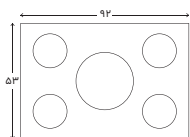

ابعاد

- محصول ۹۲x۵۳ Cm
- برش کابینت ۸۷,۵x۴۸,۵ Cm

501