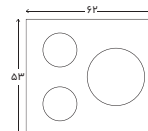

ابعاد

- محصول ۶۲x۵۳ Cm
- برش کابینت ۵۶x۴۸ Cm

410 جدید!

301

مشخصات

- جنس و رنگ صفحه رویه
- شیشه مشکی
- تنظیم زمان پخت ندارد
- زمان سنج ندارد
- کنترل ولوم های مکانیکی
- شبکه پخش کننده شعله چدن مقاوم در برابر تغییر رنگ و شوک
- ولوم
- زاماک
- پلیت لعاب