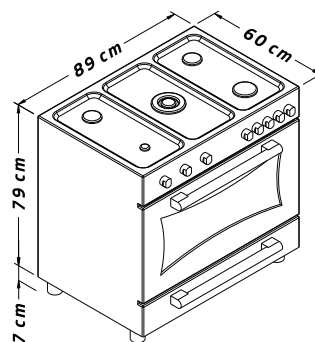

ابعاد

- طول ۶۰ سانتی متر
- عرض ۹۰ سانتی متر
- ارتفاع ۸۰ سانتی متر

لذت آشپزی با یک فر حرفه ای

1026DF

مشخصات ظاهری

- تعداد شعله ۵ عدد
- موقعیت پلويز وسط
- جنس صفحه رویه استنیل
- رنگ صفحه رویه استنیل
- جنس نما استنیل
- کنترل لمسی دارای نمایشگر دما و ساعت
- ولوم های مکانیکی
- درب فر شیشه دوجداره سکوریت مقاوم به حرارت
- شبکه پخش کننده شعله
- چدن مقاوم در برابر تغییر رنگ و شوک
- درپوش شیشه سکوریت مقاوم به حرارت
- جنس ولوم زاماک
- دستگیره
- ۲ عدد آلومینیومی