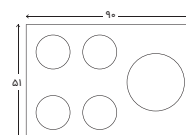

مشخصات

- جنس و رنگ صفحه رویه استیل
- تنظیم زمان پخت ندارد
- زمان سنج ندارد
- کنترل ولوم های مکانیکی
- شبکه پخش کننده شعله چدن مقاوم در برابر تغییر رنگ و شوک
- ولوم
- زاماک
- پلیت ندارد

ابعاد

- محصول ۹۰x۵۱ Cm
- برش کابینت ۸۳,۵x۴۷,۵ Cm